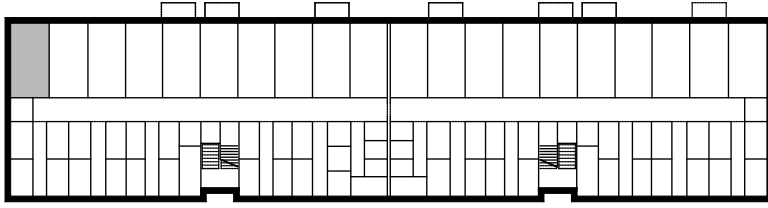

BUDYNEK WIELORODZINNY
 DĘBNO ULICA SŁOWACKIEGO
 DZIAŁKA NUMER 157/1, OBRĘB 6

GARAŻ NUMER 1

POWIERZCHNIA UŻYTKOWA 20,80 m²