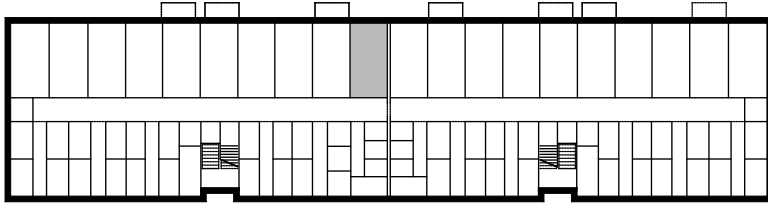

BUDYNEK WIELORODZINNY
 DĘBNO ULICA SŁOWACKIEGO
 DZIAŁKA NUMER 157/1, OBRĘB 6

GARAŻ NUMER 10

POWIERZCHNIA UŻYTKOWA 20,80 m²