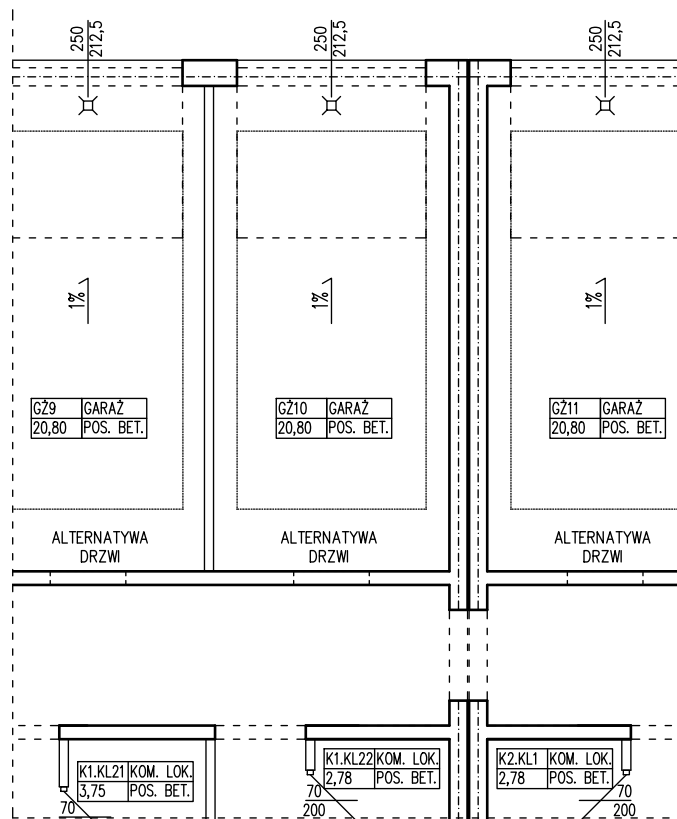

BUDYNEK WIELORODZINNY
 DĘBNO ULICA SŁOWACKIEGO
 DZIAŁKA NUMER 157/1, OBRĘB 6

GARAŻ NUMER 10

POWIERZCHNIA UŻYTKOWA 20,80 m²