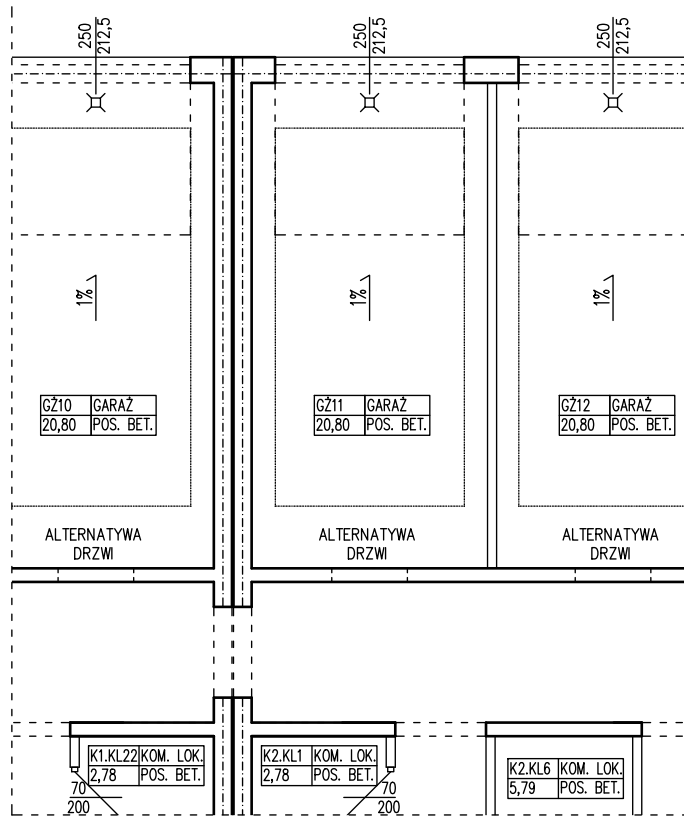

BUDYNEK WIELORODZINNY
DĘBNO ULICA SŁOWACKIEGO
DZIAŁKA NUMER 157/1, OBRĘB 6

GARAŻ NUMER 11

POWIERZCHNIA UŻYTKOWA 20,80 m²