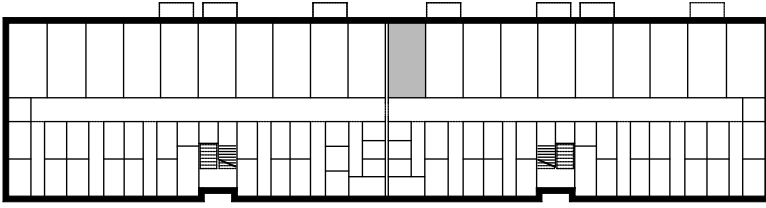

BUDYNEK WIELORODZINNY
DĘBNO ULICA SŁOWACKIEGO
DZIAŁKA NUMER 157/1, OBRĘB 6

GARAŻ NUMER 11

POWIERZCHNIA UŻYTKOWA 20,80 m²