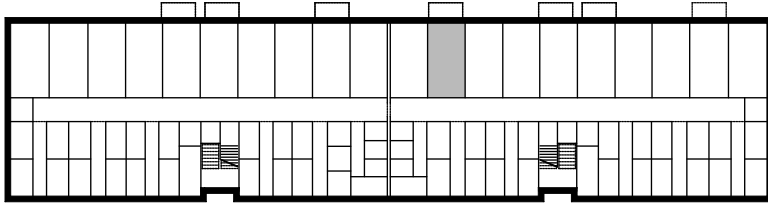

BUDYNEK WIELORODZINNY
 DĘBNO ULICA SŁOWACKIEGO
 DZIAŁKA NUMER 157/1, OBRĘB 6

GARAŻ NUMER 12

POWIERZCHNIA UŻYTKOWA 20,80 m²