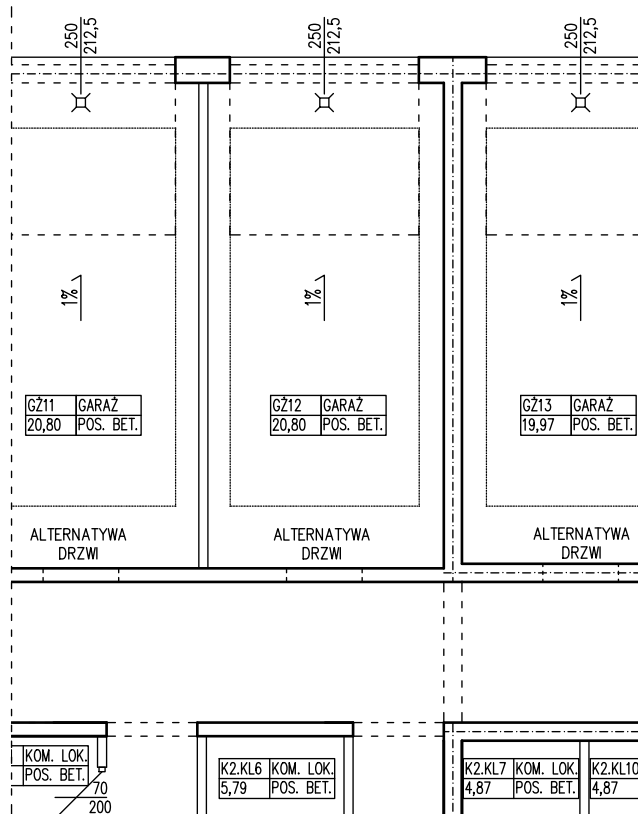

BUDYNEK WIELORODZINNY
 DĘBNO ULICA SŁOWACKIEGO
 DZIAŁKA NUMER 157/1, OBRĘB 6

GARAŻ NUMER 12

POWIERZCHNIA UŻYTKOWA 20,80 m²