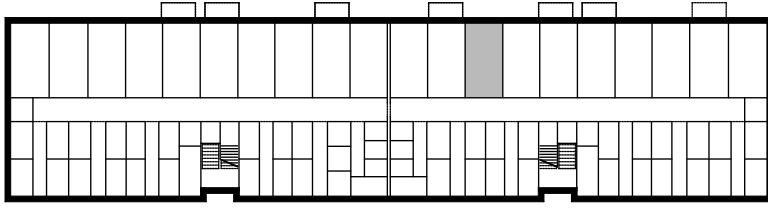

BUDYNEK WIELORODZINNY
 DĘBNO ULICA SŁOWACKIEGO
 DZIAŁKA NUMER 157/1, OBRĘB 6

GARAŻ NUMER 13

POWIERZCHNIA UŻYTKOWA 19,97 m²