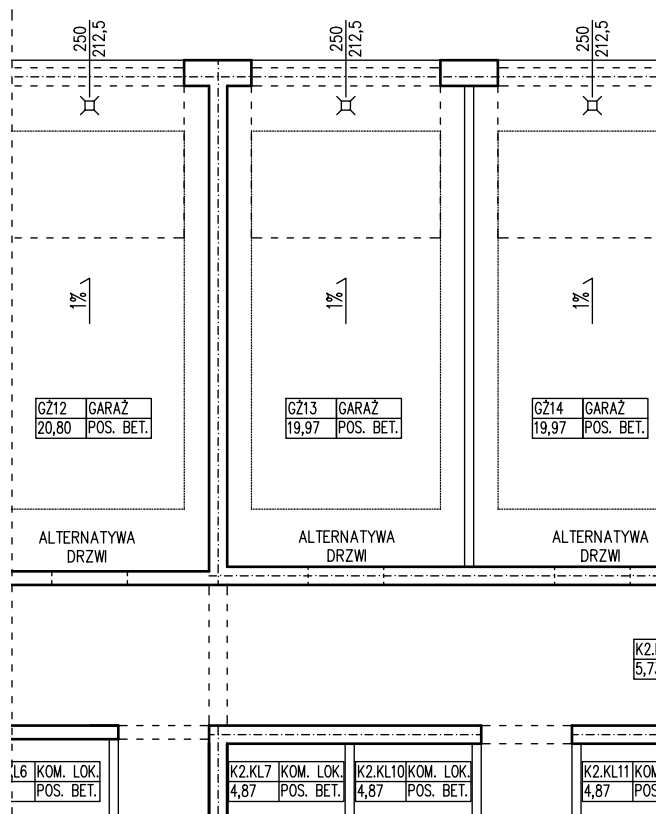

BUDYNEK WIELORODZINNY
 DĘBNO ULICA SŁOWACKIEGO
 DZIAŁKA NUMER 157/1, OBRĘB 6

GARAŻ NUMER 13

POWIERZCHNIA UŻYTKOWA 19,97 m²