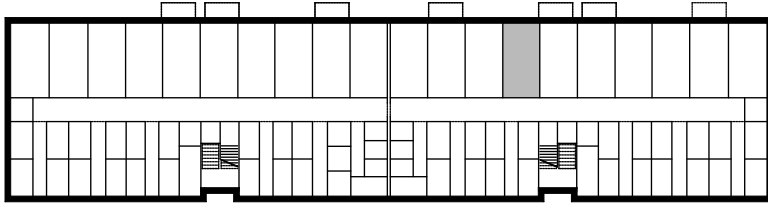

BUDYNEK WIELORODZINNY
 DĘBNO ULICA SŁOWACKIEGO
 DZIAŁKA NUMER 157/1, OBRĘB 6

GARAŻ NUMER 14

POWIERZCHNIA UŻYTKOWA 19,97 m²