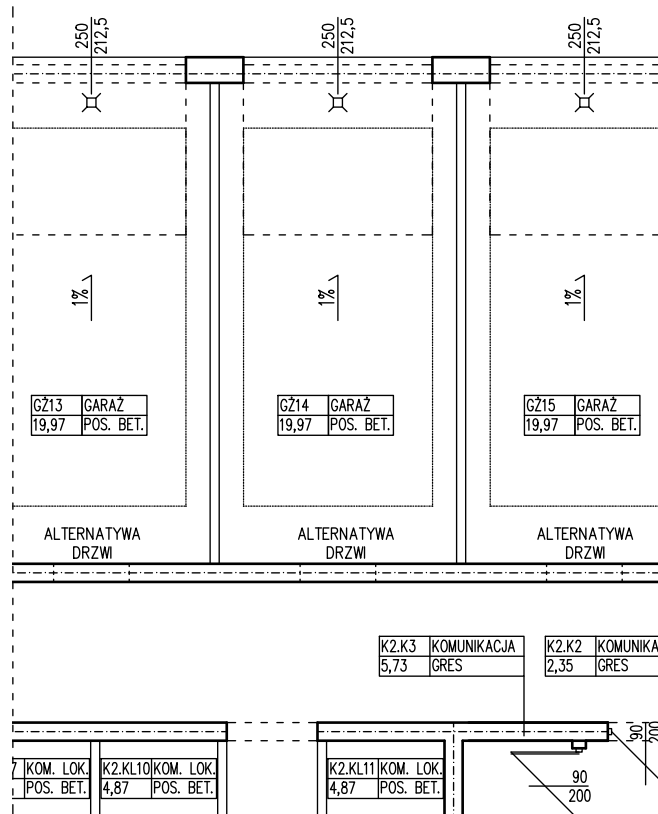

BUDYNEK WIELORODZINNY
 DĘBNO ULICA SŁOWACKIEGO
 DZIAŁKA NUMER 157/1, OBRĘB 6

GARAŻ NUMER 14

POWIERZCHNIA UŻYTKOWA 19,97 m²