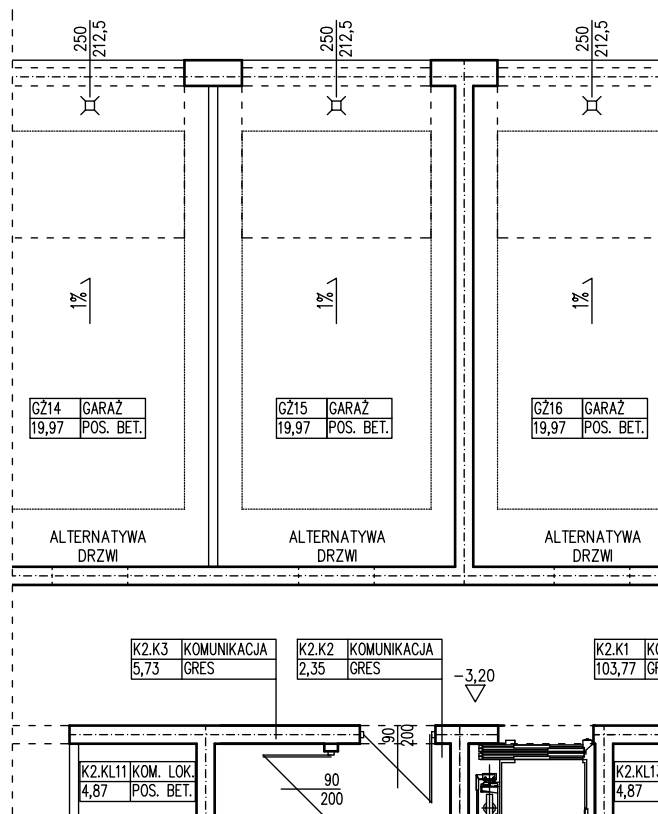

BUDYNEK WIELORODZINNY
 DĘBNO ULICA SŁOWACKIEGO
 DZIAŁKA NUMER 157/1, OBRĘB 6
GARAŻ NUMER 15

POWIERZCHNIA UŻYTKOWA 19,97 m²