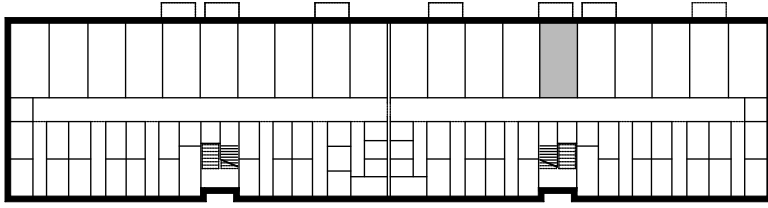

BUDYNEK WIELORODZINNY
 DĘBNO ULICA SŁOWACKIEGO
 DZIAŁKA NUMER 157/1, OBRĘB 6
GARAŻ NUMER 15

POWIERZCHNIA UŻYTKOWA 19,97 m²