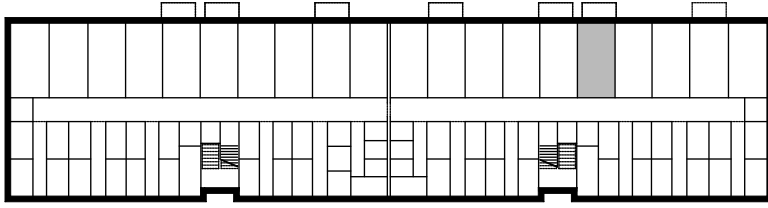

BUDYNEK WIELORODZINNY
 DĘBNO ULICA SŁOWACKIEGO
 DZIAŁKA NUMER 157/1, OBRĘB 6

GARAŻ NUMER 16

POWIERZCHNIA UŻYTKOWA 19,97 m²