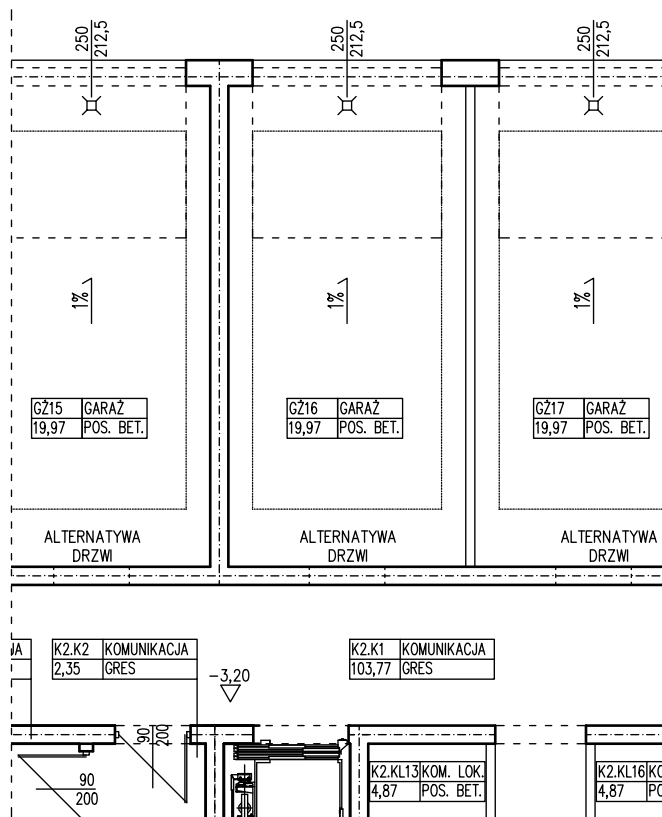

BUDYNEK WIELORODZINNY
 DĘBNO ULICA SŁOWACKIEGO
 DZIAŁKA NUMER 157/1, OBRĘB 6

GARAŻ NUMER 16

POWIERZCHNIA UŻYTKOWA 19,97 m²