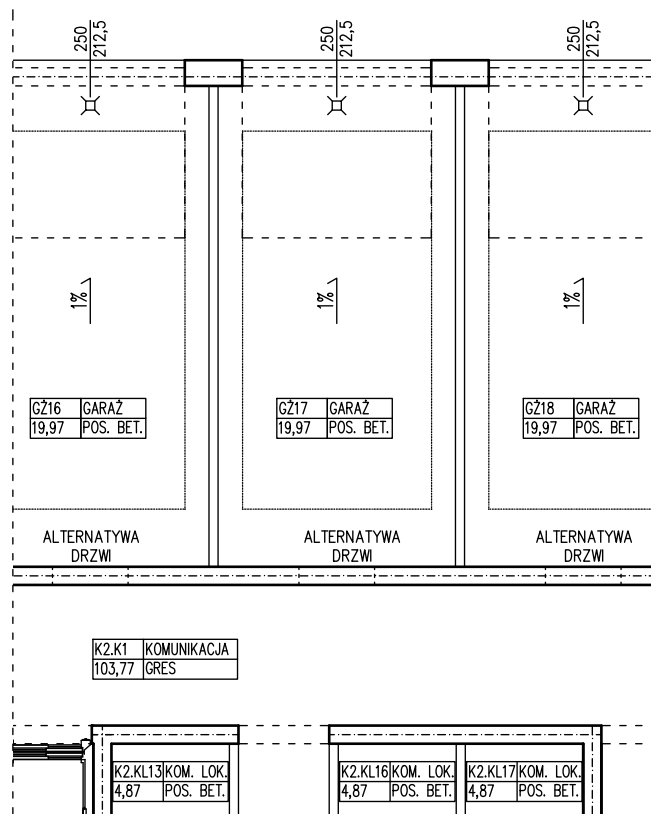

BUDYNEK WIELORODZINNY
DĘBNO ULICA SŁOWACKIEGO
DZIAŁKA NUMER 157/1, OBRĘB 6

GARAŻ NUMER 17

POWIERZCHNIA UŻYTKOWA 19,97 m²