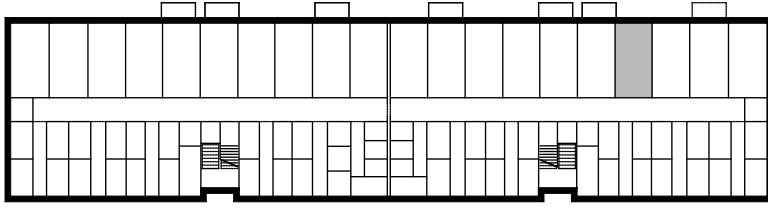

BUDYNEK WIELORODZINNY
DĘBNO ULICA SŁOWACKIEGO
DZIAŁKA NUMER 157/1, OBRĘB 6

GARAŻ NUMER 17

POWIERZCHNIA UŻYTKOWA 19,97 m²