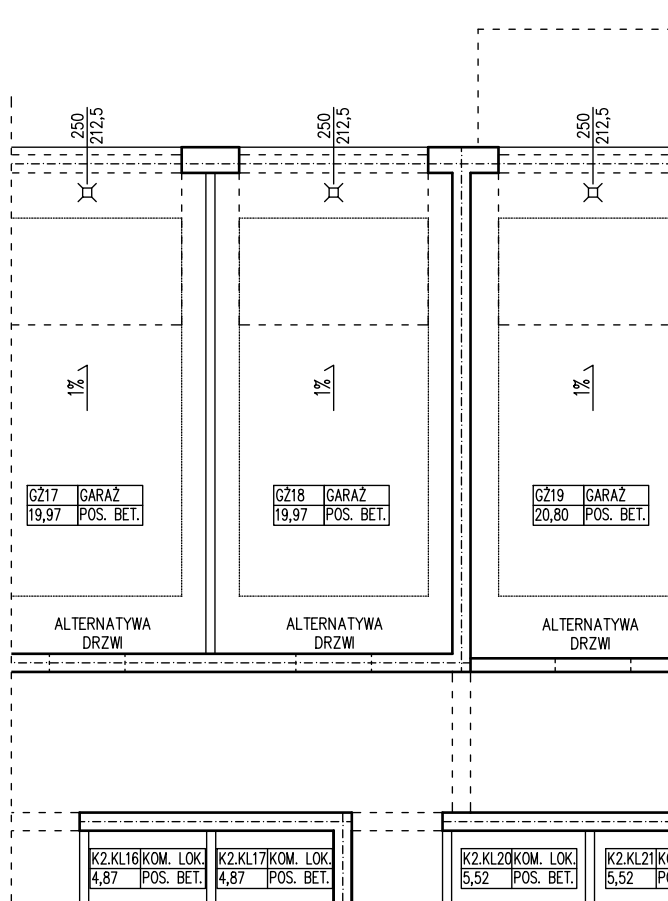

BUDYNEK WIELORODZINNY  
 DĘBNO ULICA SŁOWACKIEGO  
 DZIAŁKA NUMER 157/1, OBRĘB 6

# GARAŻ NUMER 18

POWIERZCHNIA UŻYTKOWA 19,97 m<sup>2</sup>