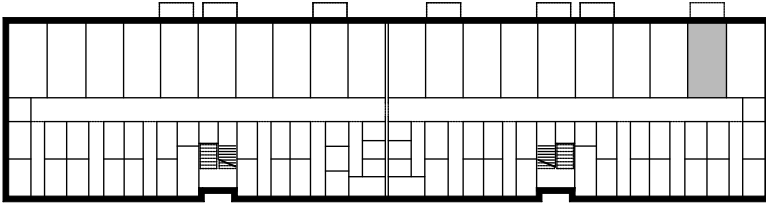

BUDYNEK WIELORODZINNY
 DĘBNO ULICA SŁOWACKIEGO
 DZIAŁKA NUMER 157/1, OBRĘB 6

GARAŻ NUMER 19

POWIERZCHNIA UŻYTKOWA 20,80 m²