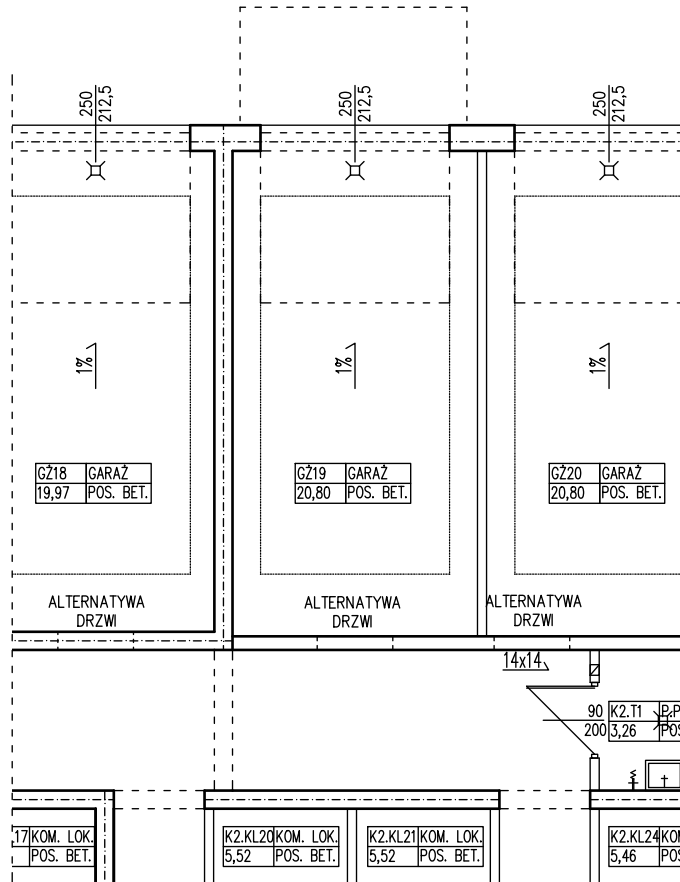

BUDYNEK WIELORODZINNY
 DĘBNO ULICA SŁOWACKIEGO
 DZIAŁKA NUMER 157/1, OBRĘB 6

GARAŻ NUMER 19

POWIERZCHNIA UŻYTKOWA 20,80 m²