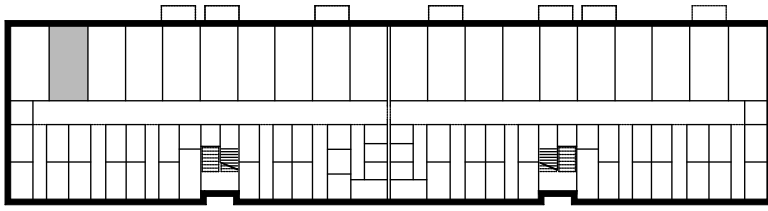

BUDYNEK WIELORODZINNY
 DĘBNO ULICA SŁOWACKIEGO
 DZIAŁKA NUMER 157/1, OBRĘB 6

GARAŻ NUMER 2

POWIERZCHNIA UŻYTKOWA 20,80 m²