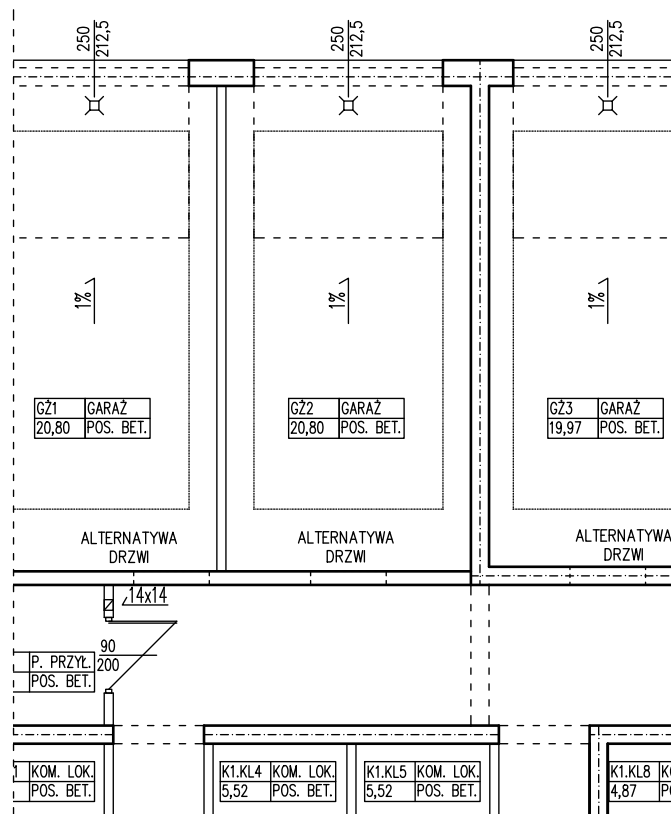

BUDYNEK WIELORODZINNY
 DĘBNO ULICA SŁOWACKIEGO
 DZIAŁKA NUMER 157/1, OBRĘB 6

GARAŻ NUMER 2

POWIERZCHNIA UŻYTKOWA 20,80 m²