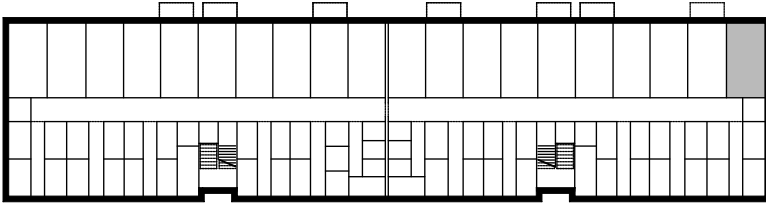

BUDYNEK WIELORODZINNY
DĘBNO ULICA SŁOWACKIEGO
DZIAŁKA NUMER 157/1, OBRĘB 6

GARAŻ NUMER 20

POWIERZCHNIA UŻYTKOWA 20,80 m²