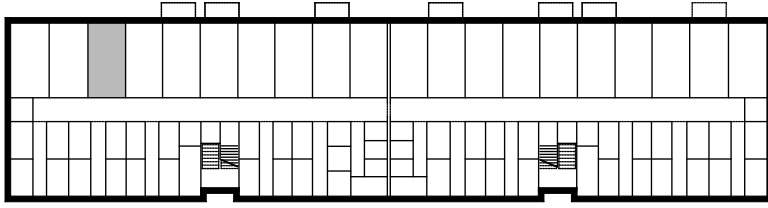

BUDYNEK WIELORODZINNY
 DĘBNO ULICA SŁOWACKIEGO
 DZIAŁKA NUMER 157/1, OBRĘB 6

GARAŻ NUMER 3

POWIERZCHNIA UŻYTKOWA 19,97 m²