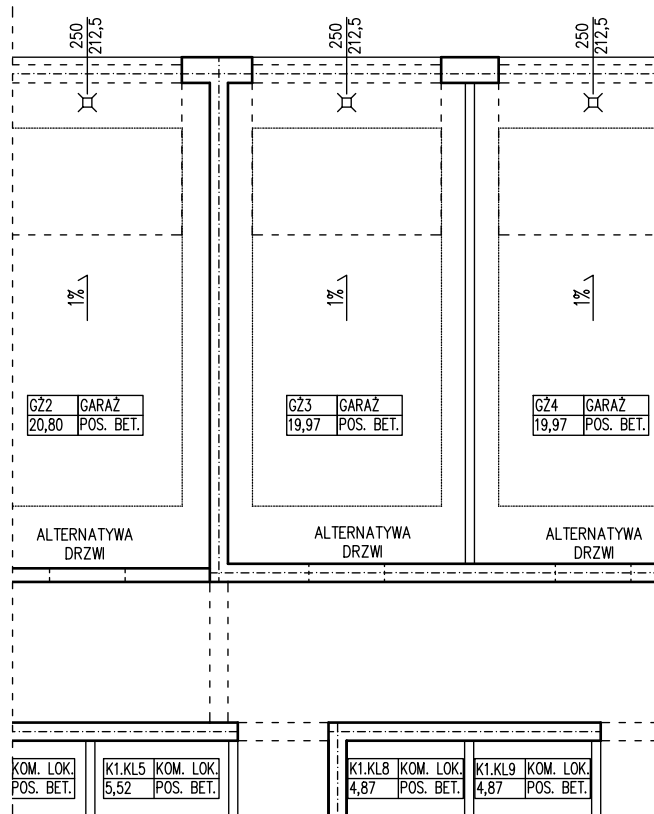

BUDYNEK WIELORODZINNY
 DĘBNO ULICA SŁOWACKIEGO
 DZIAŁKA NUMER 157/1, OBRĘB 6

GARAŻ NUMER 3

POWIERZCHNIA UŻYTKOWA 19,97 m²