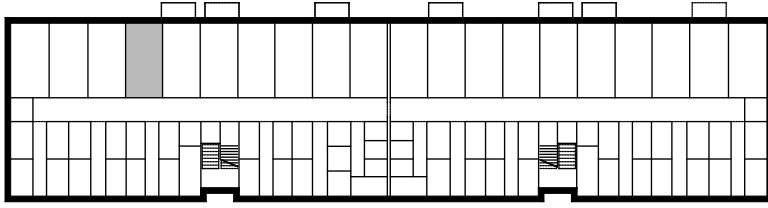

BUDYNEK WIELORODZINNY  
 DĘBNO ULICA SŁOWACKIEGO  
 DZIAŁKA NUMER 157/1, OBREB 6

# GARAŻ NUMER 4

POWIERZCHNIA UŻYTKOWA 19,97 m<sup>2</sup>