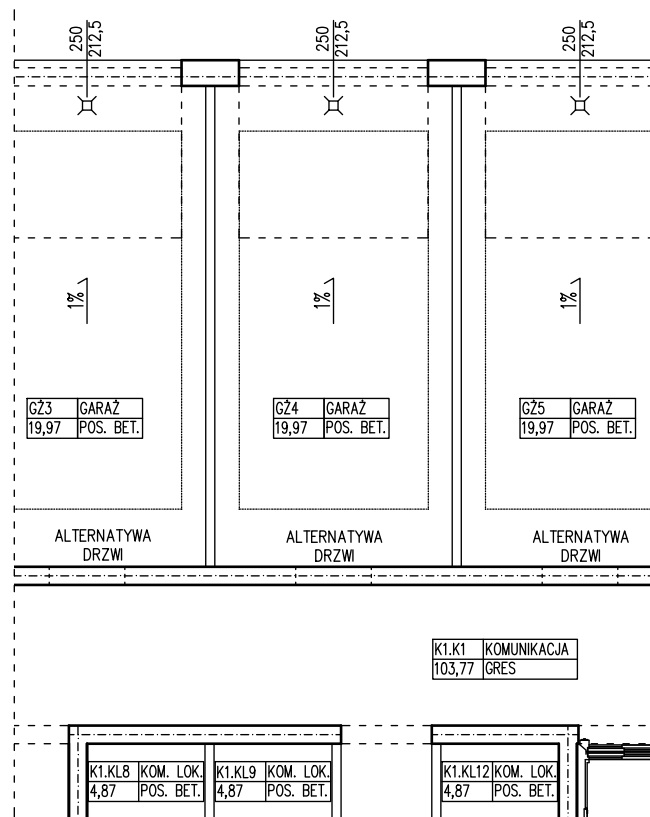

BUDYNEK WIELORODZINNY  
 DĘBNO ULICA SŁOWACKIEGO  
 DZIAŁKA NUMER 157/1, OBREB 6

# GARAŻ NUMER 4

POWIERZCHNIA UŻYTKOWA 19,97 m<sup>2</sup>