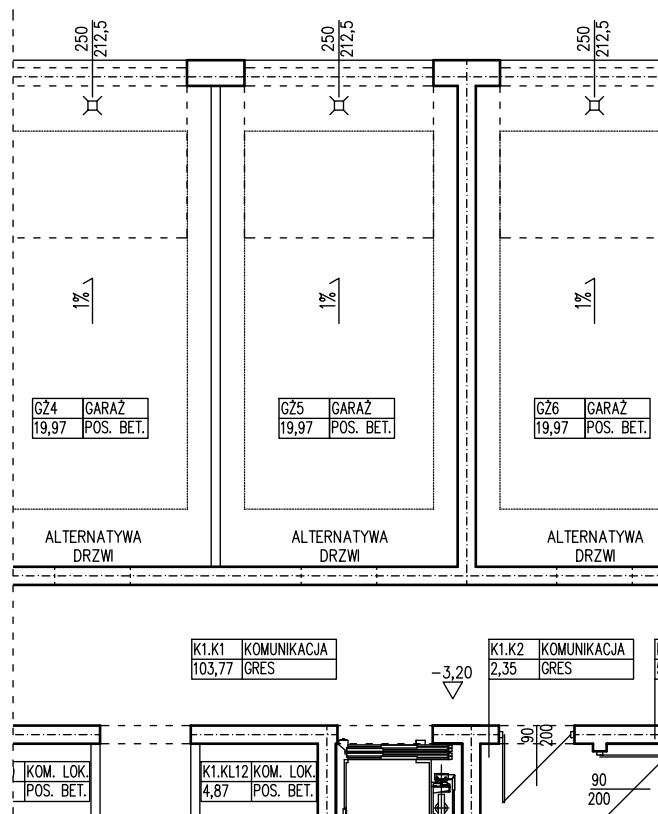

BUDYNEK WIELORODZINNY
 DĘBNO ULICA SŁOWACKIEGO
 DZIAŁKA NUMER 157/1, OBRĘB 6

GARAŻ NUMER 5

POWIERZCHNIA UŻYTKOWA 19,97 m²