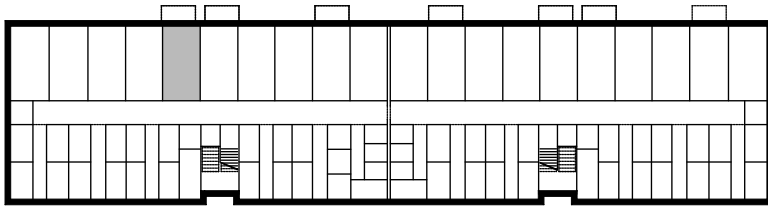

BUDYNEK WIELORODZINNY
 DĘBNO ULICA SŁOWACKIEGO
 DZIAŁKA NUMER 157/1, OBRĘB 6

GARAŻ NUMER 5

POWIERZCHNIA UŻYTKOWA 19,97 m²