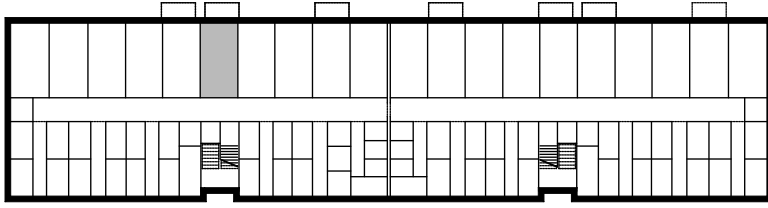

BUDYNEK WIELORODZINNY
 DĘBNO ULICA SŁOWACKIEGO
 DZIAŁKA NUMER 157/1, OBRĘB 6

GARAŻ NUMER 6

POWIERZCHNIA UŻYTKOWA 19,97 m²