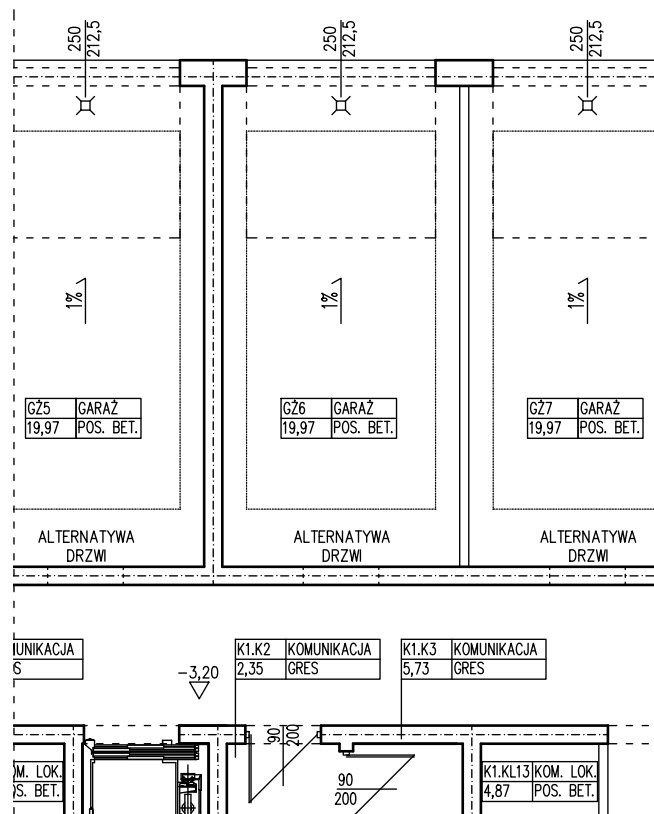

BUDYNEK WIELORODZINNY
 DĘBNO ULICA SŁOWACKIEGO
 DZIAŁKA NUMER 157/1, OBRĘB 6

GARAŻ NUMER 6

POWIERZCHNIA UŻYTKOWA 19,97 m²