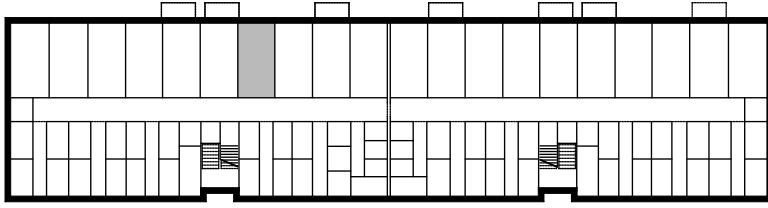

BUDYNEK WIELORODZINNY  
 DĘBNO ULICA SŁOWACKIEGO  
 DZIAŁKA NUMER 157/1, OBRĘB 6

# GARAŻ NUMER 7

POWIERZCHNIA UŻYTKOWA 19,97 m<sup>2</sup>