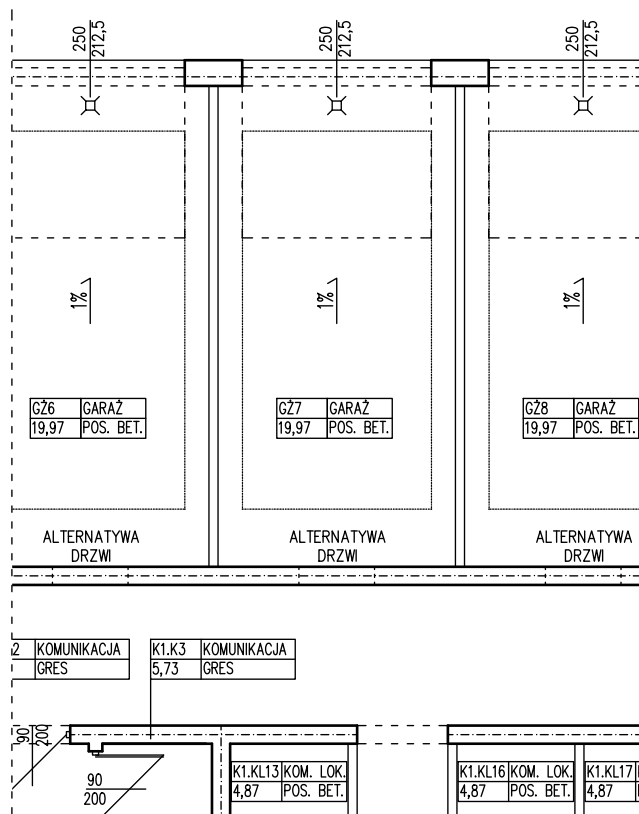

BUDYNEK WIELORODZINNY  
 DĘBNO ULICA SŁOWACKIEGO  
 DZIAŁKA NUMER 157/1, OBRĘB 6

# GARAŻ NUMER 7

POWIERZCHNIA UŻYTKOWA 19,97 m<sup>2</sup>