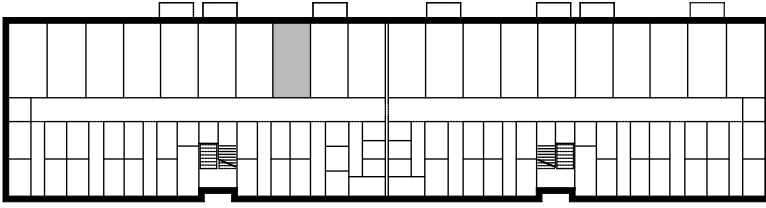

BUDYNEK WIELORODZINNY
DĘBNO ULICA SŁOWACKIEGO
DZIAŁKA NUMER 157/1, OBRĘB 6

GARAŻ NUMER 8

POWIERZCHNIA UŻYTKOWA 19,97 m²