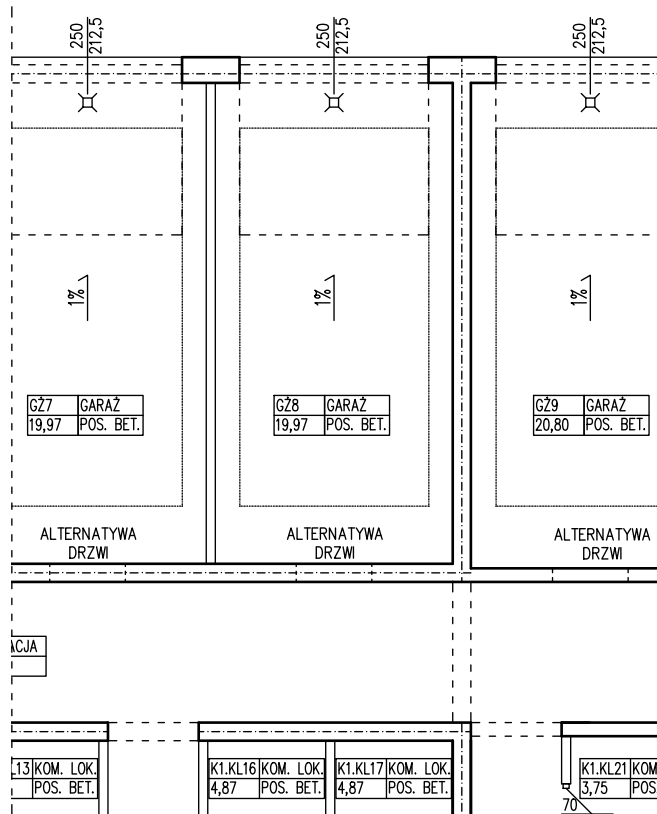

BUDYNEK WIELORODZINNY
DĘBNO ULICA SŁOWACKIEGO
DZIAŁKA NUMER 157/1, OBRĘB 6

GARAŻ NUMER 8

POWIERZCHNIA UŻYTKOWA 19,97 m²