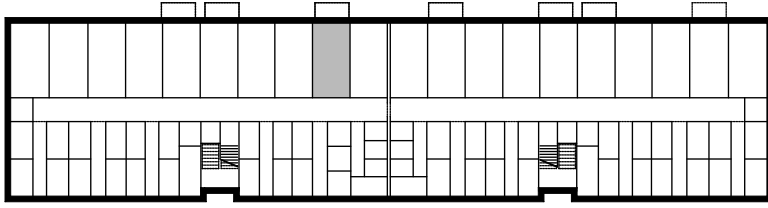

BUDYNEK WIELORODZINNY
 DĘBNO ULICA SŁOWACKIEGO
 DZIAŁKA NUMER 157/1, OBRĘB 6

GARAŻ NUMER 9

POWIERZCHNIA UŻYTKOWA 20,80 m²