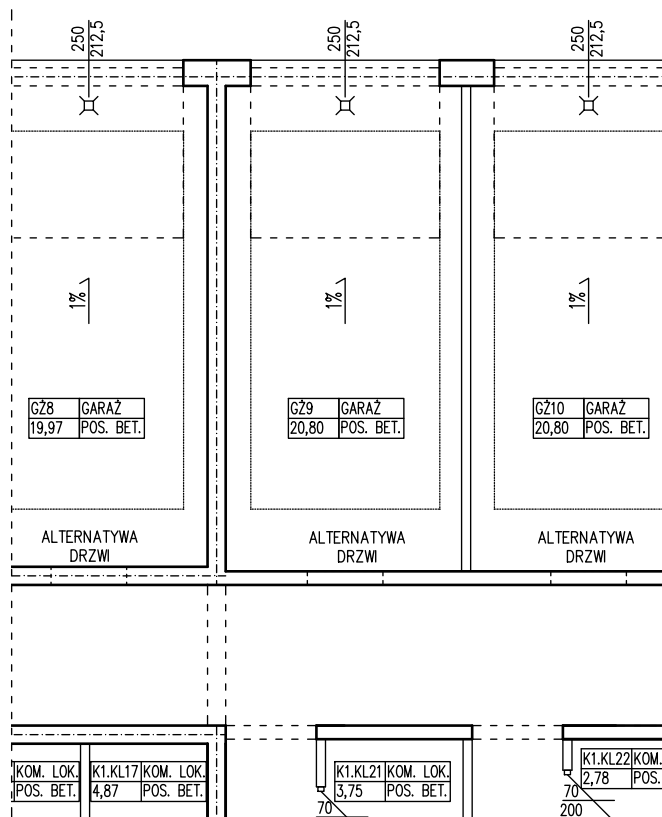

BUDYNEK WIELORODZINNY
 DĘBNO ULICA SŁOWACKIEGO
 DZIAŁKA NUMER 157/1, OBRĘB 6

GARAŻ NUMER 9

POWIERZCHNIA UŻYTKOWA 20,80 m²