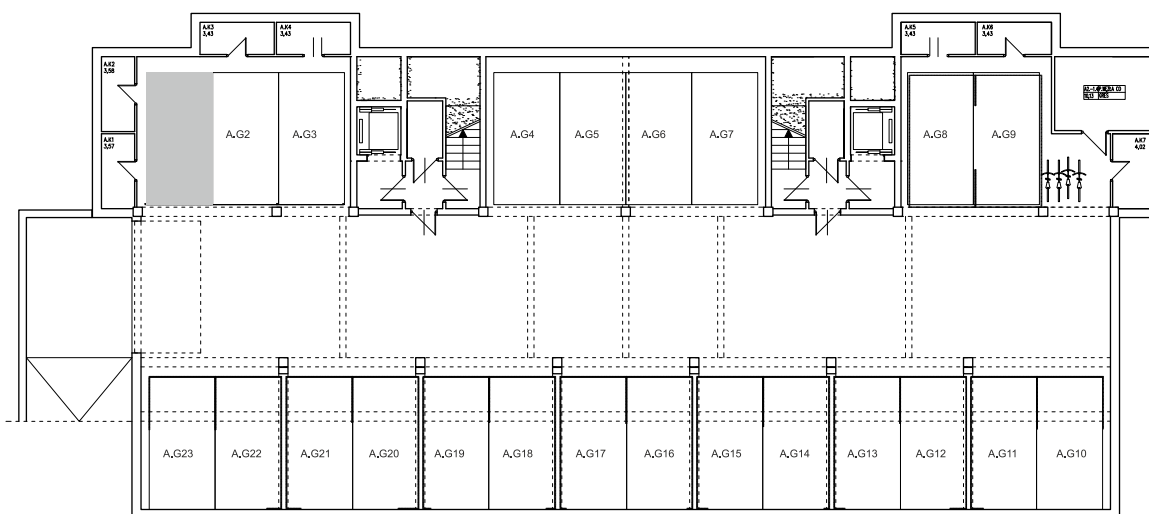

BUDYNEK \ WIELORODZIN
GORZÓW WLKP. UL.KURATOWSKIEJ
BUDYNEK "A"
Miejsce postojowe **A.G1**

www.mdbhome.pl

POWIERZCHNIA UŻYTKOWA 16,82m²