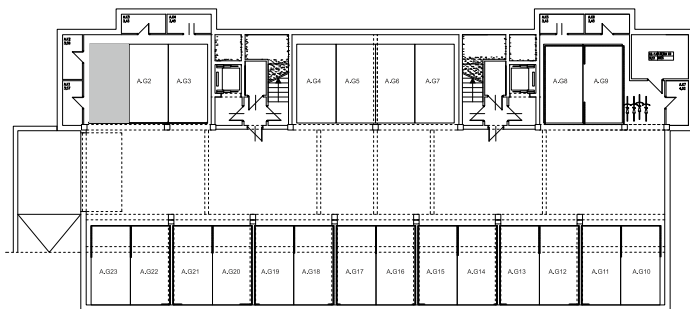

BUDYNEK \ WIELORODZIN
GORZÓW WLKP. UL.KURATOWSKIEJ
BUDYNEK "A"
Miejsce postojowe **A.G1**

www.mdbhome.pl

POWIERZCHNIA UŻYTKOWA 16,82m²