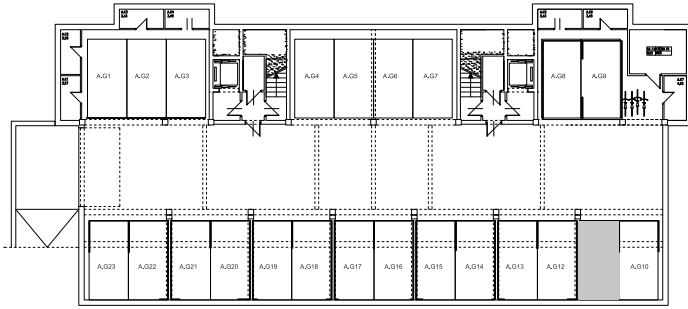

BUDYNEK \ WIELORODZIN
GORZÓW WLKP. UL.KURATOWSKIEJ
BUDYNEK "A"
Miejsce postojowe **A.G11**

www.mdbhome.pl

POWIERZCHNIA UŻYTKOWA 14,81 m²