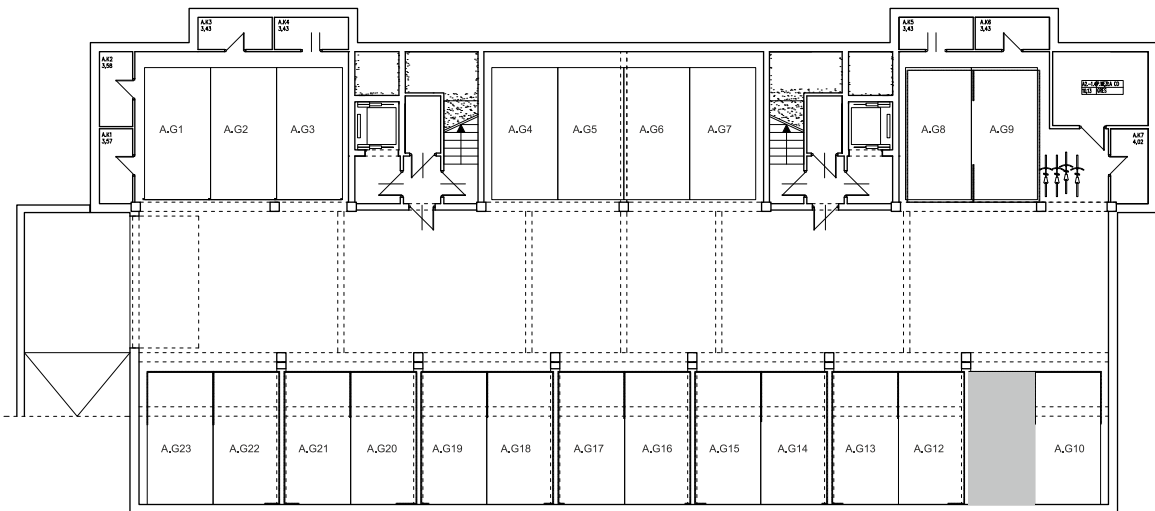

BUDYNEK \ WIELORODZIN
GORZÓW WLKP. UL.KURATOWSKIEJ
BUDYNEK "A"
Miejsce postojowe **A.G11**

www.mdbhome.pl

POWIERZCHNIA UŻYTKOWA 14,81 m²