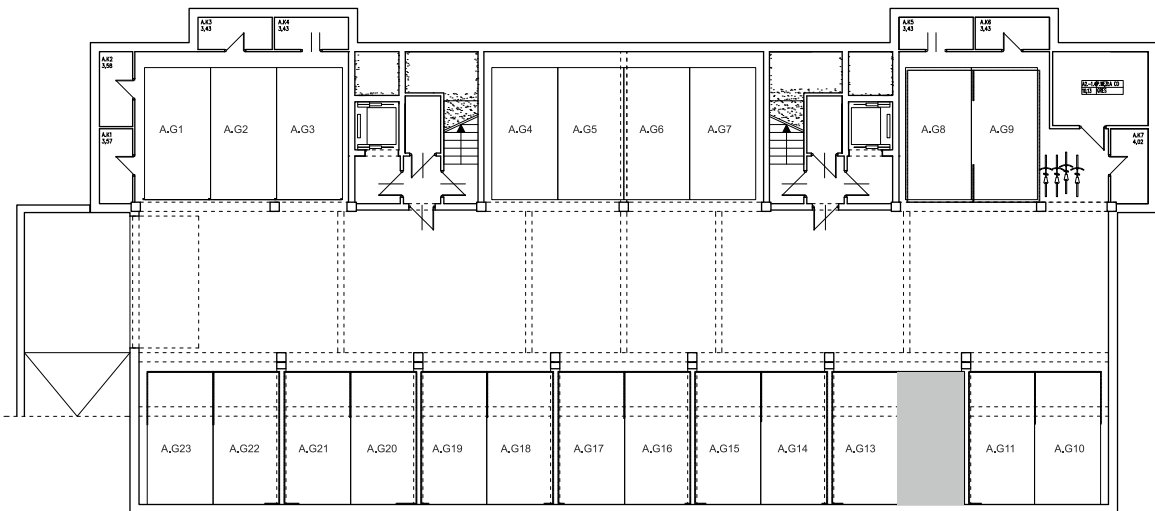

BUDYNEK \ WIELORODZIN  
GORZÓW WLKP. UL.KURATOWSKIEJ  
BUDYNEK "A"  
Miejsce postojowe **A.G12**

[www.mdbhome.pl](http://www.mdbhome.pl)

POWIERZCHNIA UŻYTKOWA **14,81 m<sup>2</sup>**