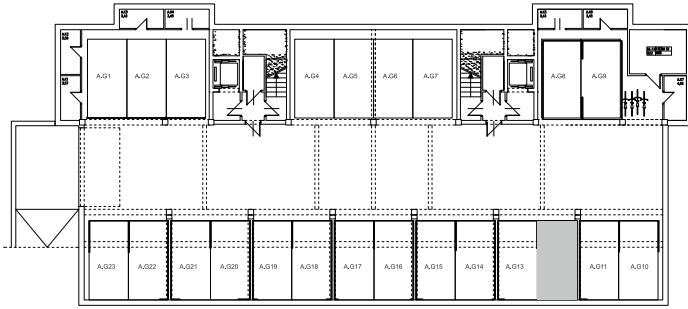

BUDYNEK \ WIELORODZIN  
GORZÓW WLKP. UL.KURATOWSKIEJ  
BUDYNEK "A"  
Miejsce postojowe **A.G12**

[www.mdbhome.pl](http://www.mdbhome.pl)

POWIERZCHNIA UŻYTKOWA **14,81 m<sup>2</sup>**