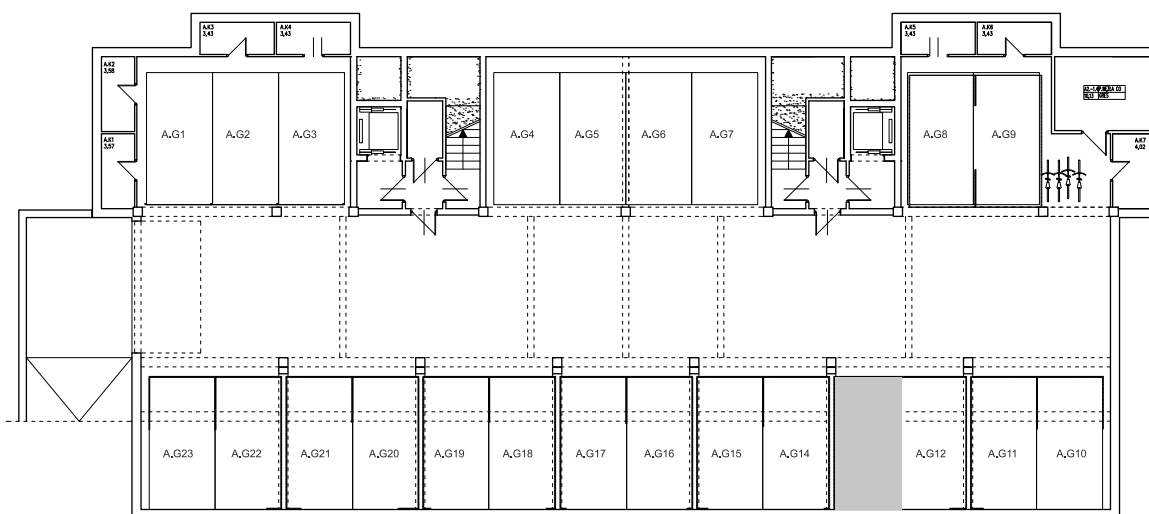

BUDYNEK \ WIELORODZIN  
GORZÓW WLKP. UL.KURATOWSKIEJ  
BUDYNEK "A"  
Miejsce postojowe **A.G13**

[www.mdbhome.pl](http://www.mdbhome.pl)

POWIERZCHNIA UŻYTKOWA 14,81 m<sup>2</sup>