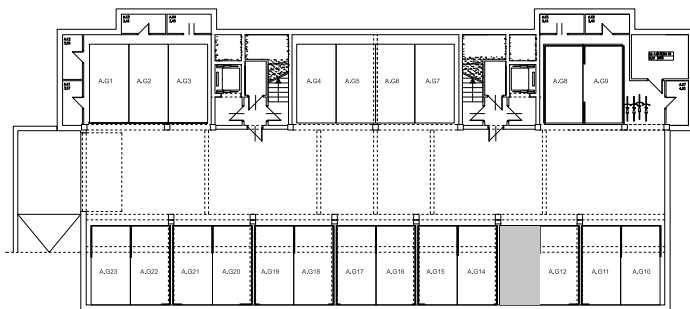

BUDYNEK \ WIELORODZIN  
GORZÓW WLKP. UL.KURATOWSKIEJ  
BUDYNEK "A"  
Miejsce postojowe **A.G13**

[www.mdbhome.pl](http://www.mdbhome.pl)

POWIERZCHNIA UŻYTKOWA 14,81 m<sup>2</sup>