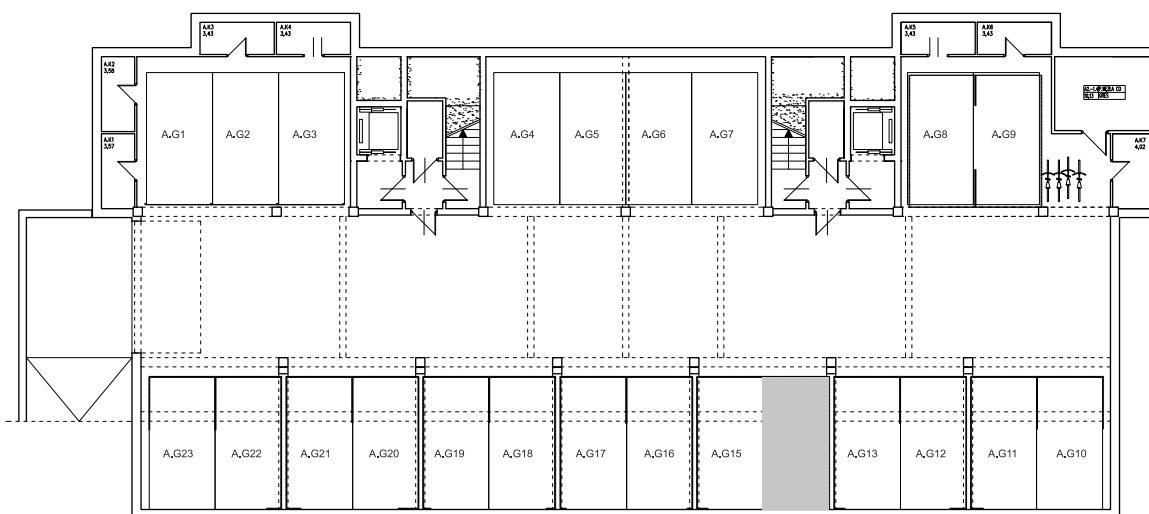

BUDYNEK \ WIELORODZIN
GORZÓW WLKP. UL.KURATOWSKIEJ
BUDYNEK "A"
Miejsce postojowe **A.G14**

www.mdbhome.pl

POWIERZCHNIA UŻYTKOWA 14,81 m²