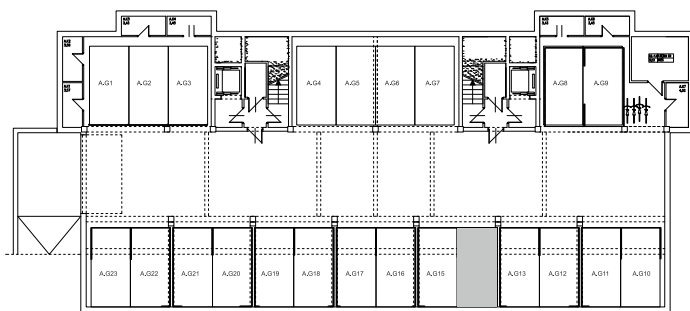

BUDYNEK \ WIELORODZIN
GORZÓW WLKP. UL.KURATOWSKIEJ
BUDYNEK "A"
Miejsce postojowe **A.G14**

www.mdbhome.pl

POWIERZCHNIA UŻYTKOWA 14,81 m²