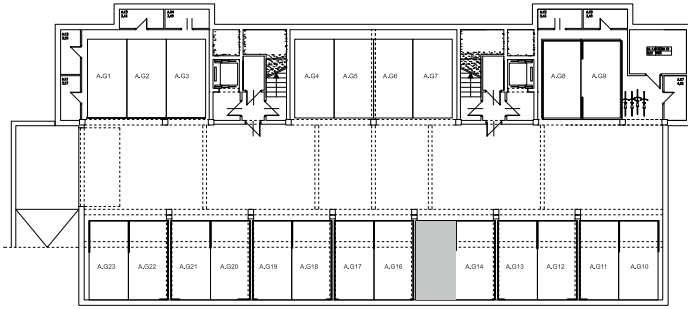

BUDYNEK \ WIELORODZIN
GORZÓW WLKP. UL.KURATOWSKIEJ
BUDYNEK "A"
Miejsce postojowe **A.G15**

www.mdbhome.pl

POWIERZCHNIA UŻYTKOWA 14,81 m²