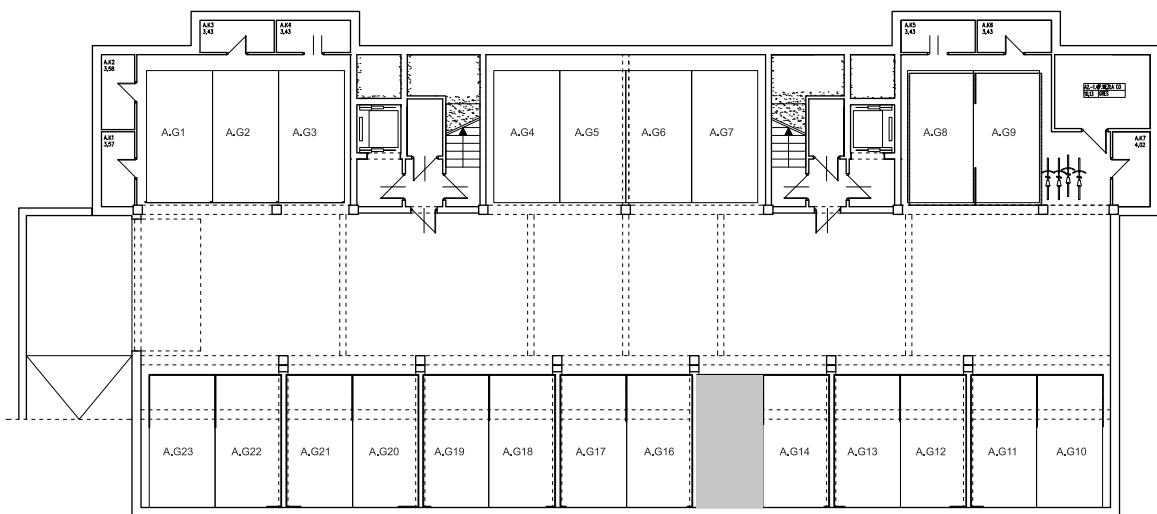

BUDYNEK \ WIELORODZIN
GORZÓW WLKP. UL.KURATOWSKIEJ
BUDYNEK "A"
Miejsce postojowe **A.G15**

www.mdbhome.pl

POWIERZCHNIA UŻYTKOWA 14,81 m²