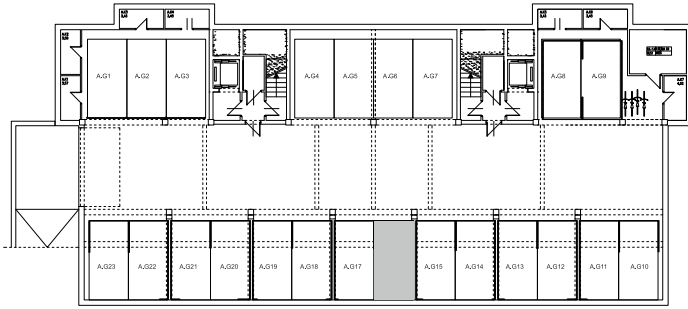

BUDYNEK \ WIELORODZIN
GORZÓW WLKP. UL.KURATOWSKIEJ
BUDYNEK "A"
Miejsce postojowe **A.G16**

www.mdbhome.pl

POWIERZCHNIA UŻYTKOWA 14,81 m²