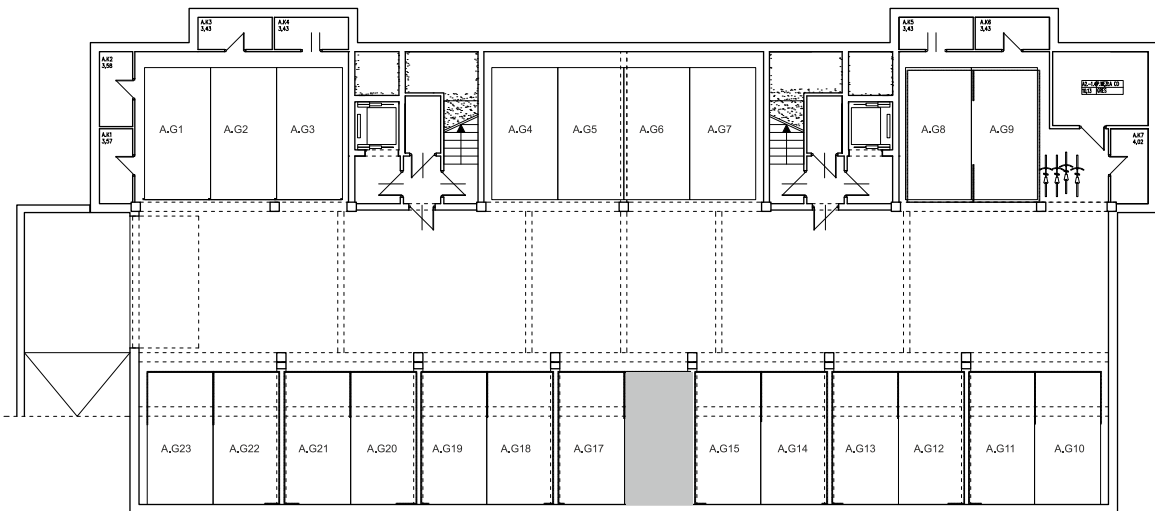

BUDYNEK \ WIELORODZIN
GORZÓW WLKP. UL.KURATOWSKIEJ
BUDYNEK "A"
Miejsce postojowe **A.G16**

www.mdbhome.pl

POWIERZCHNIA UŻYTKOWA 14,81 m²