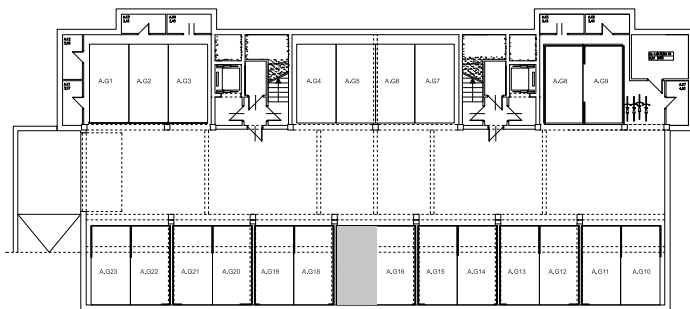

BUDYNEK \ WIELORODZIN  
GORZÓW WLKP. UL.KURATOWSKIEJ  
BUDYNEK "A"  
Miejsce postojowe **A.G17**

[www.mdbhome.pl](http://www.mdbhome.pl)

POWIERZCHNIA UŻYTKOWA 14,81 m<sup>2</sup>