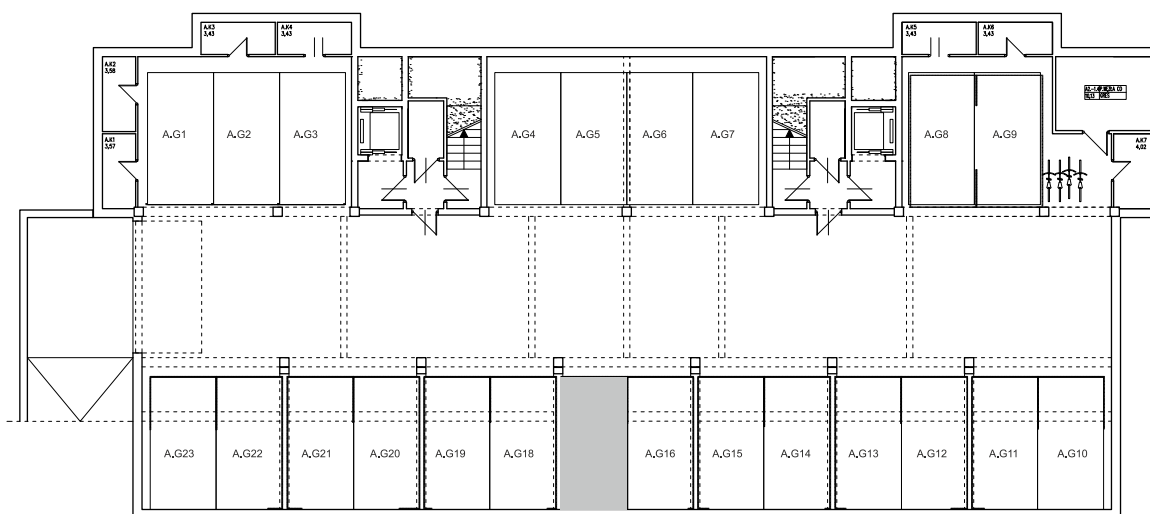

BUDYNEK \ WIELORODZIN  
GORZÓW WLKP. UL.KURATOWSKIEJ  
BUDYNEK "A"  
Miejsce postojowe **A.G17**

[www.mdbhome.pl](http://www.mdbhome.pl)

POWIERZCHNIA UŻYTKOWA 14,81 m<sup>2</sup>