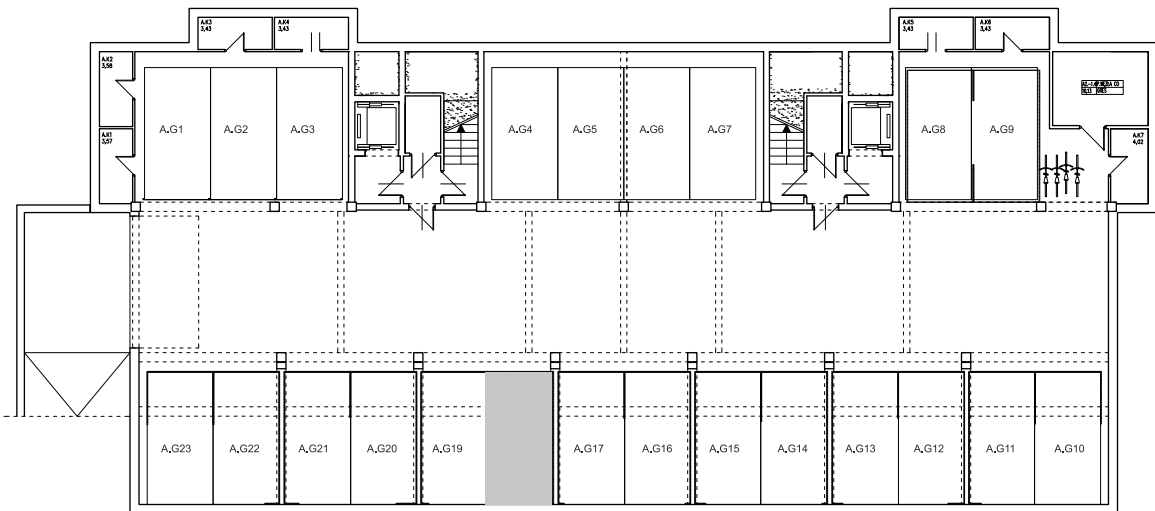

BUDYNEK \ WIELORODZIN
GORZÓW WLKP. UL.KURATOWSKIEJ
BUDYNEK "A"
Miejsce postojowe **A.G18**

www.mdbhome.pl

POWIERZCHNIA UŻYTKOWA 14,81 m²