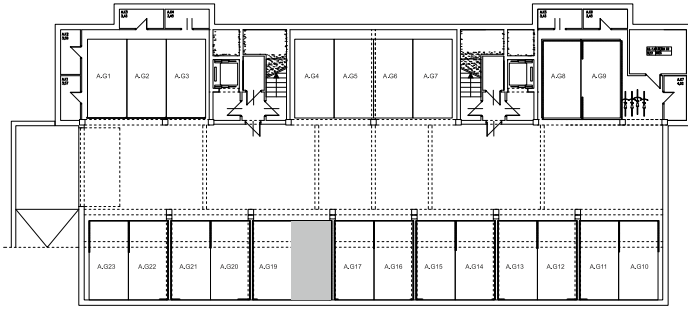

BUDYNEK \ WIELORODZIN
GORZÓW WLKP. UL.KURATOWSKIEJ
BUDYNEK "A"
Miejsce postojowe **A.G18**

www.mdbhome.pl

POWIERZCHNIA UŻYTKOWA 14,81 m²