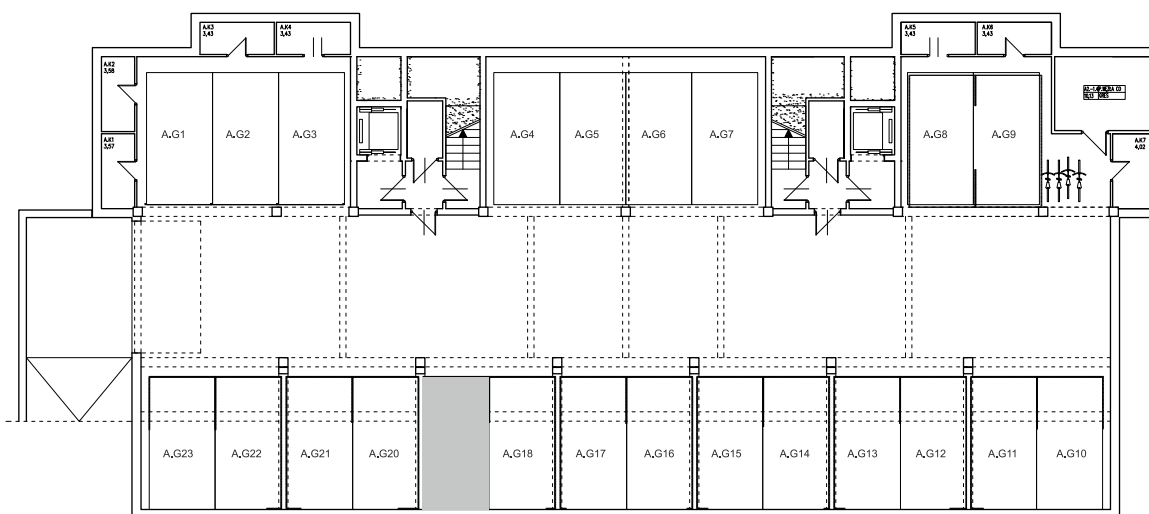

BUDYNEK \ WIELORODZIN
GORZÓW WLKP. UL.KURATOWSKIEJ
BUDYNEK "A"
Miejsce postojowe **A.G19**

www.mdbhome.pl

POWIERZCHNIA UŻYTKOWA 14,81 m²