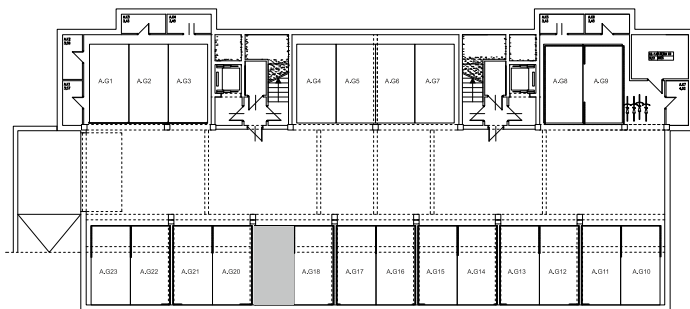

BUDYNEK \ WIELORODZIN
GORZÓW WLKP. UL.KURATOWSKIEJ
BUDYNEK "A"
Miejsce postojowe **A.G19**

www.mdbhome.pl

POWIERZCHNIA UŻYTKOWA 14,81 m²