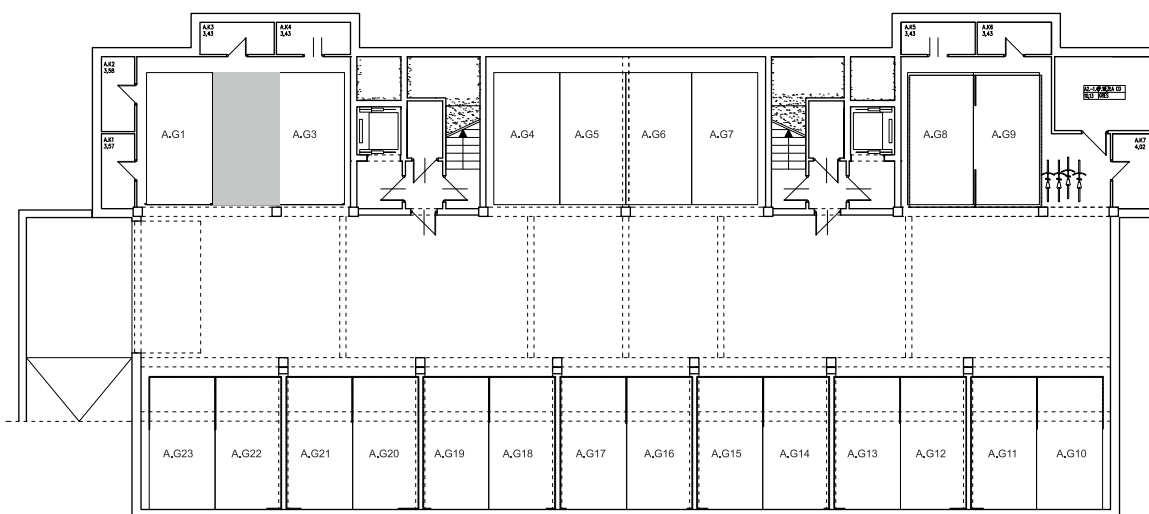

BUDYNEK \ WIELORODZIN
GORZÓW WLKP. UL.KURATOWSKIEJ
BUDYNEK "A"
Miejsce postojowe **A.G2**

www.mdbhome.pl

POWIERZCHNIA UŻYTKOWA 15,01 m²