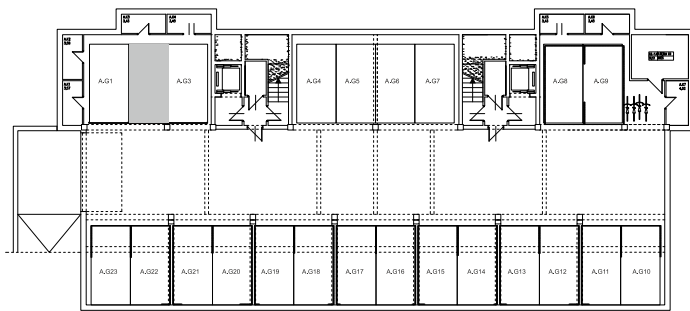

BUDYNEK \ WIELORODZIN
GORZÓW WLKP. UL.KURATOWSKIEJ
BUDYNEK "A"
Miejsce postojowe **A.G2**

www.mdbhome.pl

POWIERZCHNIA UŻYTKOWA 15,01 m²