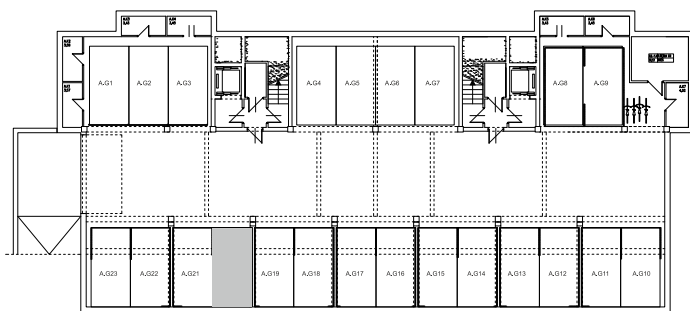

BUDYNEK \ WIELORODZIN
GORZÓW WLKP. UL.KURATOWSKIEJ
BUDYNEK "A"
Miejsce postojowe **A.G20**

www.mdbhome.pl

POWIERZCHNIA UŻYTKOWA 14,81 m²