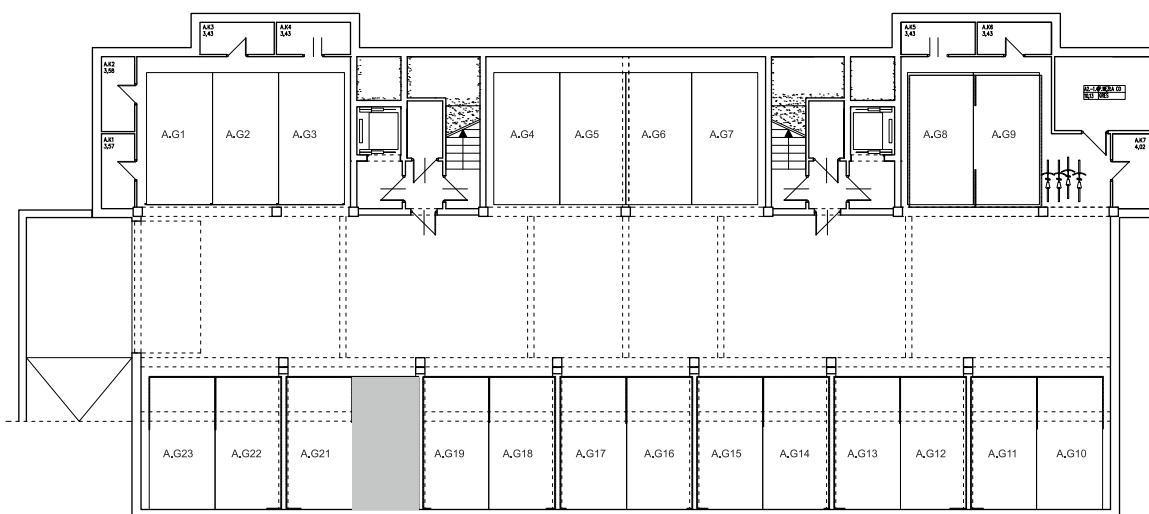

BUDYNEK \ WIELORODZIN
GORZÓW WLKP. UL.KURATOWSKIEJ
BUDYNEK "A"
Miejsce postojowe **A.G20**

www.mdbhome.pl

POWIERZCHNIA UŻYTKOWA 14,81 m²