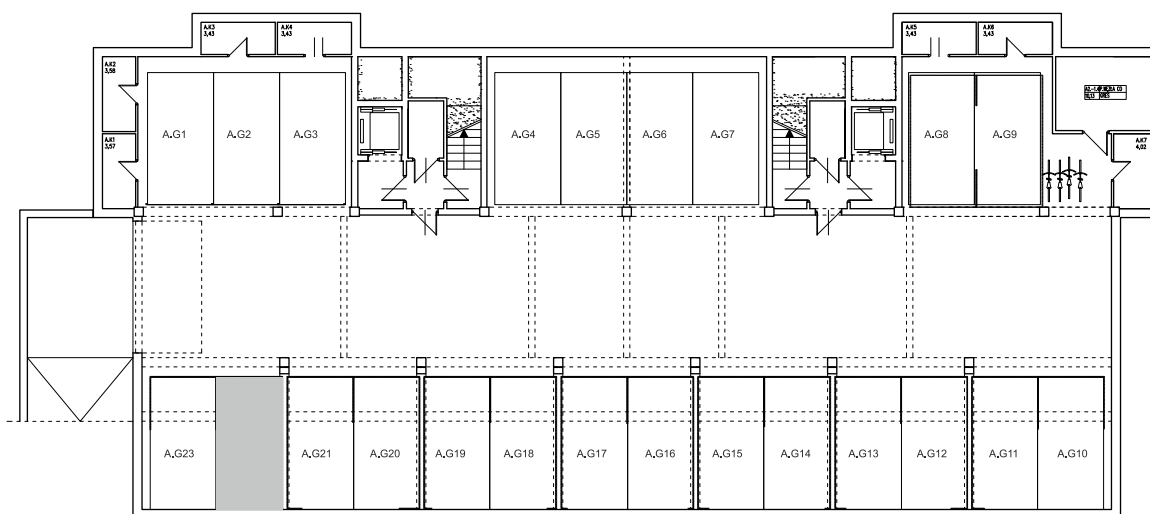

BUDYNEK \ WIELORODZIN
GORZÓW WLKP. UL.KURATOWSKIEJ
BUDYNEK "A"
Miejsce postojowe **A.G22**

www.mdbhome.pl

POWIERZCHNIA UŻYTKOWA 14,81 m²