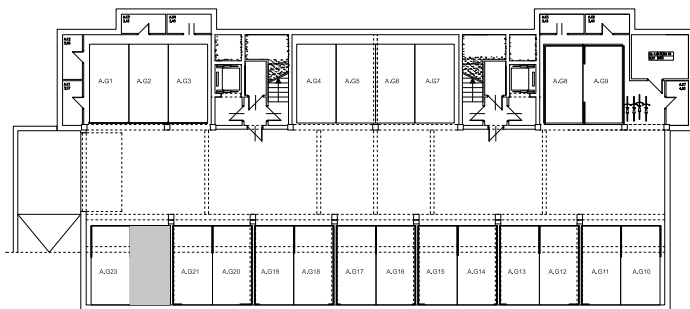

BUDYNEK \ WIELORODZIN
GORZÓW WLKP. UL.KURATOWSKIEJ
BUDYNEK "A"
Miejsce postojowe **A.G22**

www.mdbhome.pl

POWIERZCHNIA UŻYTKOWA 14,81 m²