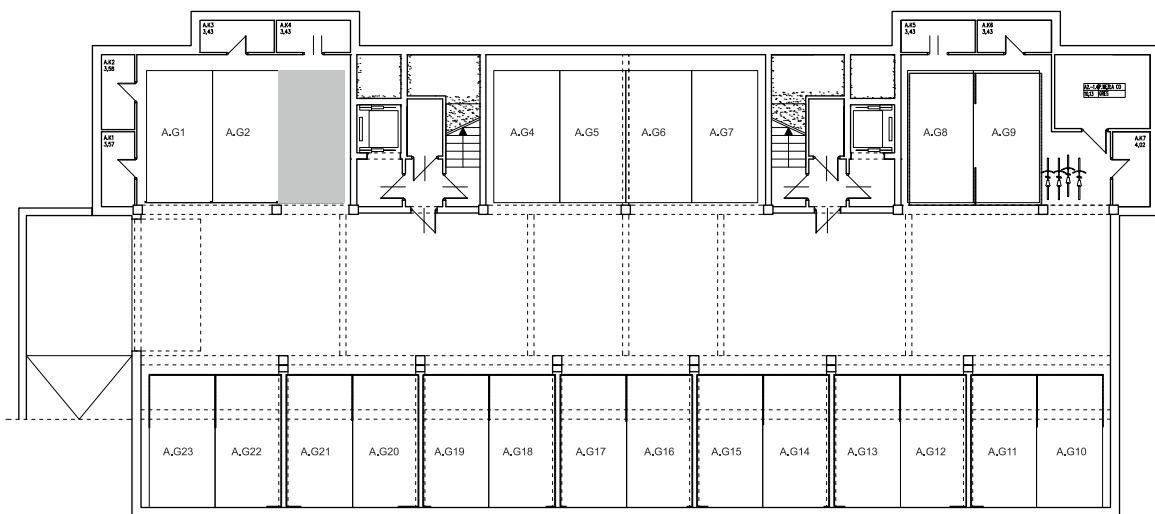

BUDYNEK \ WIELORODZIN
GORZÓW WLKP. UL.KURATOWSKIEJ
BUDYNEK "A"
Miejsce postojowe **A.G3**

www.mdbhome.pl

POWIERZCHNIA UŻYTKOWA 16,87 m²