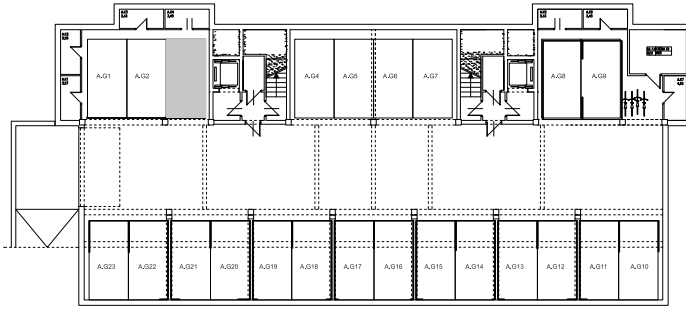

BUDYNEK \ WIELORODZIN
GORZÓW WLKP. UL.KURATOWSKIEJ
BUDYNEK "A"
Miejsce postojowe **A.G3**

www.mdbhome.pl

POWIERZCHNIA UŻYTKOWA 16,87 m²