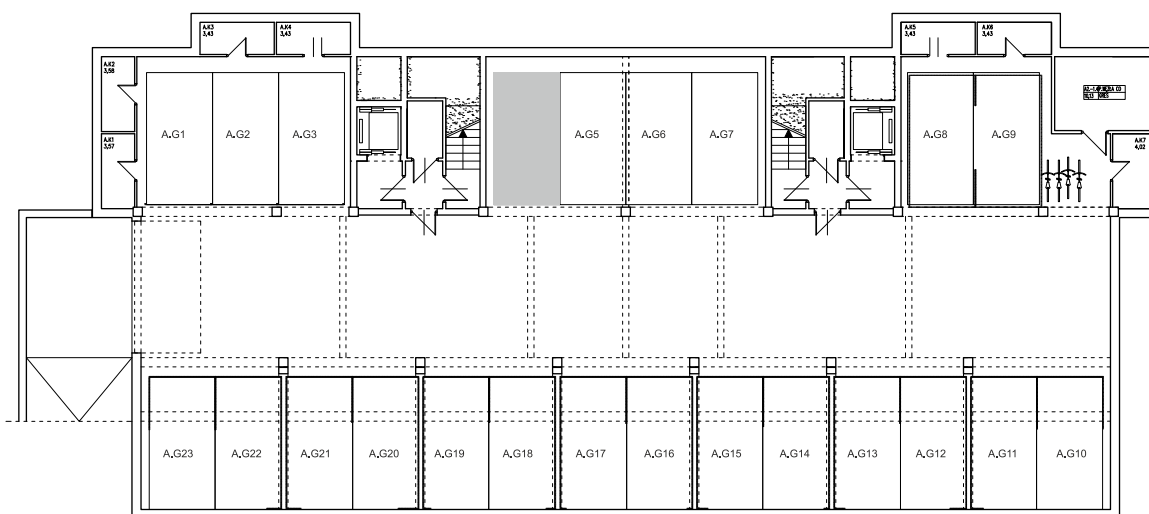

BUDYNEK \ WIELORODZIN
GORZÓW WLKP. UL.KURATOWSKIEJ
BUDYNEK "A"
Miejsce postojowe **A.G4**

www.mdbhome.pl

POWIERZCHNIA UŻYTKOWA 16,87 m²