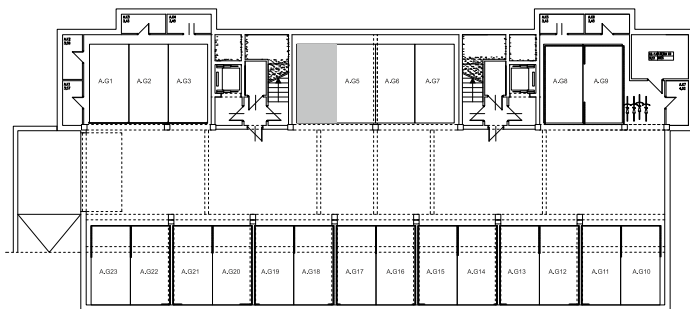

BUDYNEK \ WIELORODZIN
GORZÓW WLKP. UL.KURATOWSKIEJ
BUDYNEK "A"
Miejsce postojowe **A.G4**

www.mdbhome.pl

POWIERZCHNIA UŻYTKOWA 16,87 m²