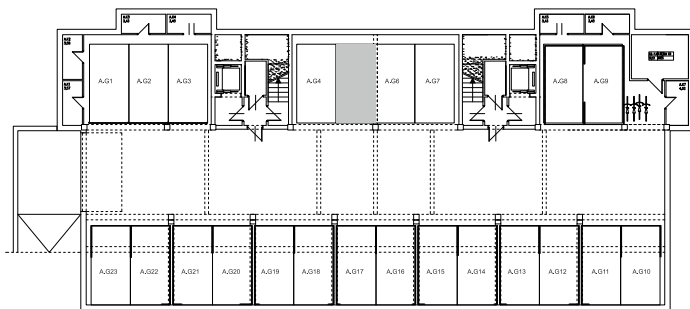

BUDYNEK \ WIELORODZIN
GORZÓW WLKP. UL.KURATOWSKIEJ
BUDYNEK "A"
Miejsce postojowe **A.G5**

www.mdbhome.pl

POWIERZCHNIA UŻYTKOWA 15,01 m²