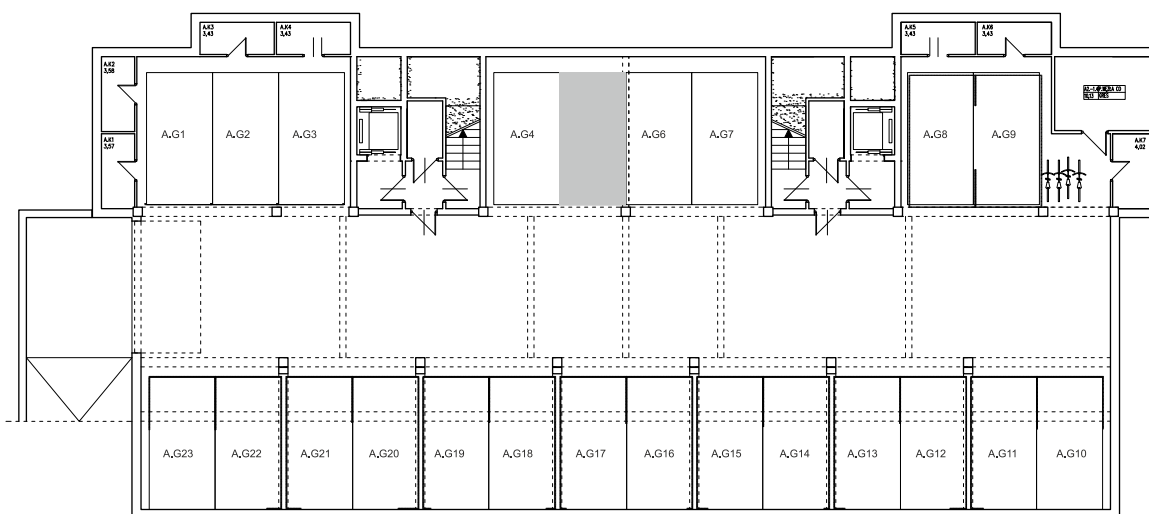

BUDYNEK \ WIELORODZIN
GORZÓW WLKP. UL.KURATOWSKIEJ
BUDYNEK "A"
Miejsce postojowe **A.G5**

www.mdbhome.pl

POWIERZCHNIA UŻYTKOWA 15,01 m²