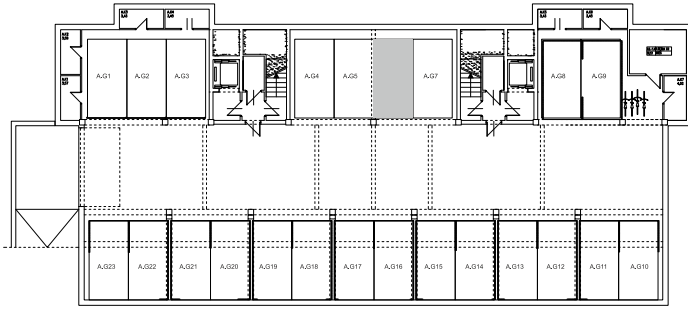

BUDYNEK \ WIELORODZIN  
GORZÓW WLKP. UL.KURATOWSKIEJ  
BUDYNEK "A"  
Miejsce postojowe **A.G6**

[www.mdbhome.pl](http://www.mdbhome.pl)

POWIERZCHNIA UŻYTKOWA 15,01 m<sup>2</sup>