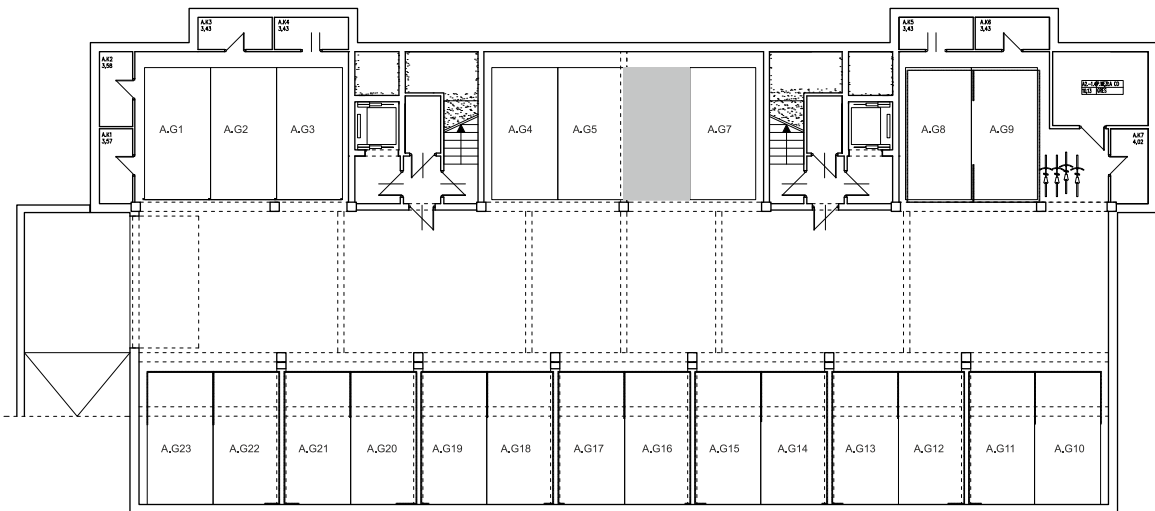

BUDYNEK \ WIELORODZIN  
GORZÓW WLKP. UL.KURATOWSKIEJ  
BUDYNEK "A"  
Miejsce postojowe **A.G6**

[www.mdbhome.pl](http://www.mdbhome.pl)

POWIERZCHNIA UŻYTKOWA 15,01 m<sup>2</sup>