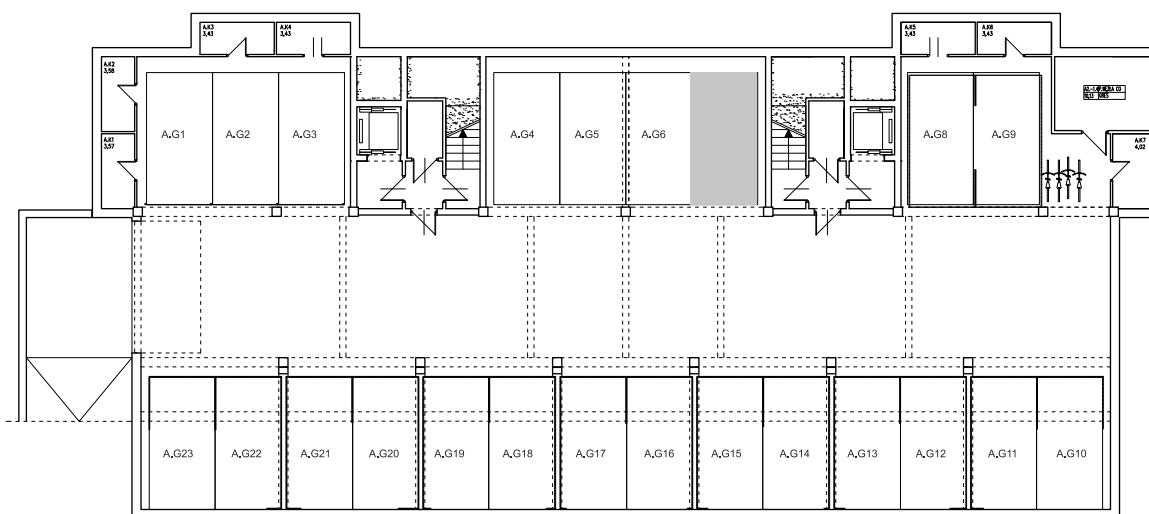

BUDYNEK \ WIELORODZIN  
GORZÓW WLKP. UL.KURATOWSKIEJ  
BUDYNEK "A"  
Miejsce postojowe **A.G7**

[www.mdbhome.pl](http://www.mdbhome.pl)

POWIERZCHNIA UŻYTKOWA 16,87 m<sup>2</sup>