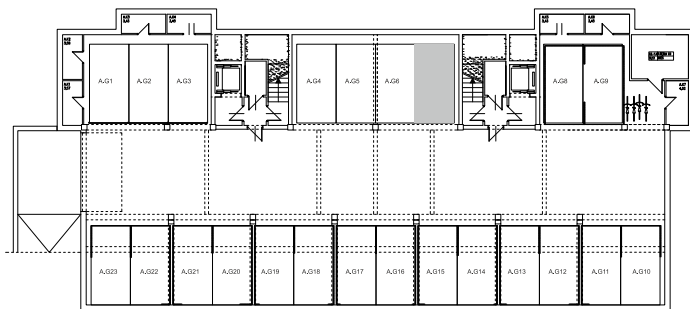

BUDYNEK \ WIELORODZIN  
GORZÓW WLKP. UL.KURATOWSKIEJ  
BUDYNEK "A"  
Miejsce postojowe **A.G7**

[www.mdbhome.pl](http://www.mdbhome.pl)

POWIERZCHNIA UŻYTKOWA 16,87 m<sup>2</sup>