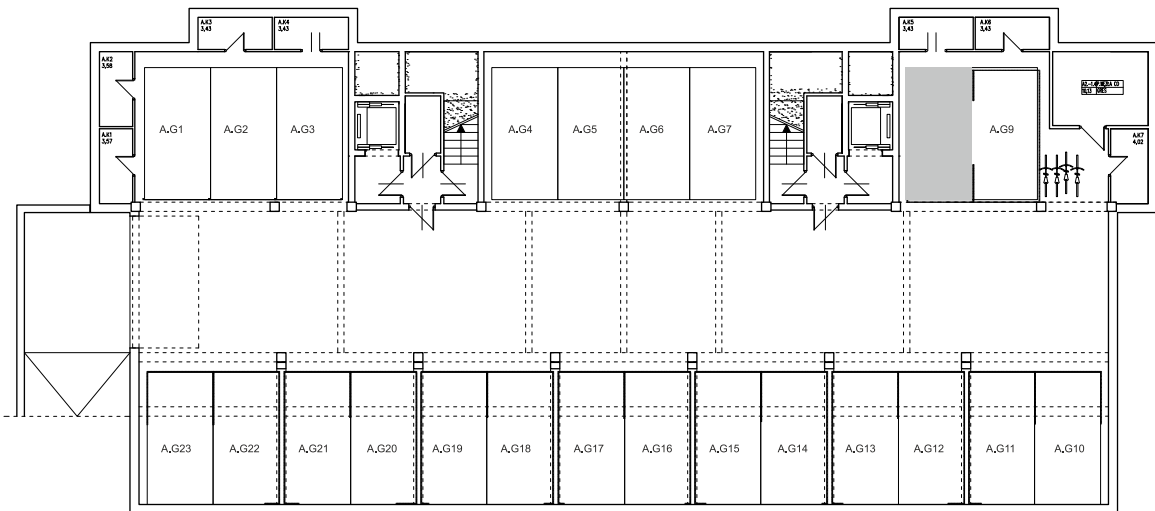

BUDYNEK \ WIELORODZIN
GORZÓW WLKP. UL.KURATOWSKIEJ
BUDYNEK "A"
Miejsce postojowe **A.G8**

www.mdbhome.pl

POWIERZCHNIA UŻYTKOWA 16,86m²