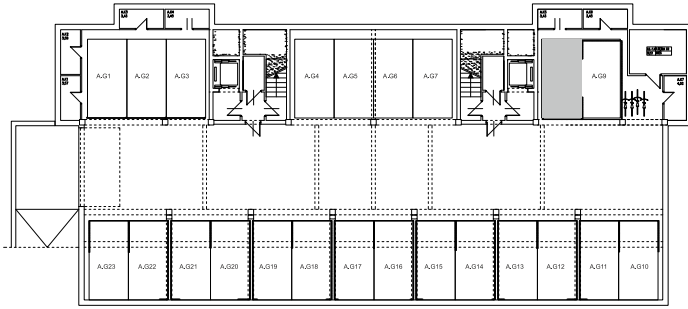

BUDYNEK \ WIELORODZIN
GORZÓW WLKP. UL.KURATOWSKIEJ
BUDYNEK "A"
Miejsce postojowe **A.G8**

www.mdbhome.pl

POWIERZCHNIA UŻYTKOWA 16,86m²