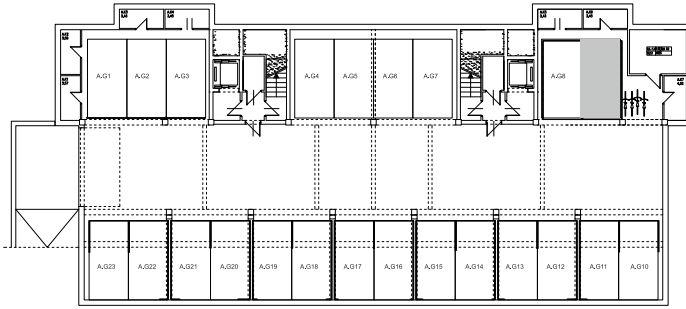

BUDYNEK \ WIELORODZIN  
GORZÓW WLKP. UL.KURATOWSKIEJ  
BUDYNEK "A"  
Miejsce postojowe **A.G9**

[www.mdbhome.pl](http://www.mdbhome.pl)

POWIERZCHNIA UŻYTKOWA 16,20m<sup>2</sup>