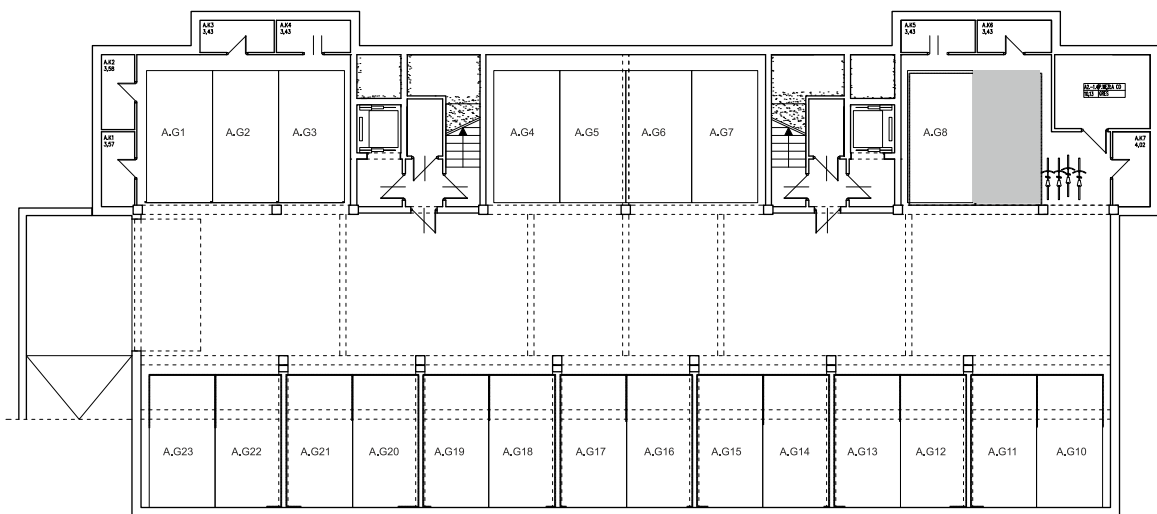

BUDYNEK \ WIELORODZIN  
GORZÓW WLKP. UL.KURATOWSKIEJ  
BUDYNEK "A"  
Miejsce postojowe **A.G9**

[www.mdbhome.pl](http://www.mdbhome.pl)

POWIERZCHNIA UŻYTKOWA 16,20m<sup>2</sup>