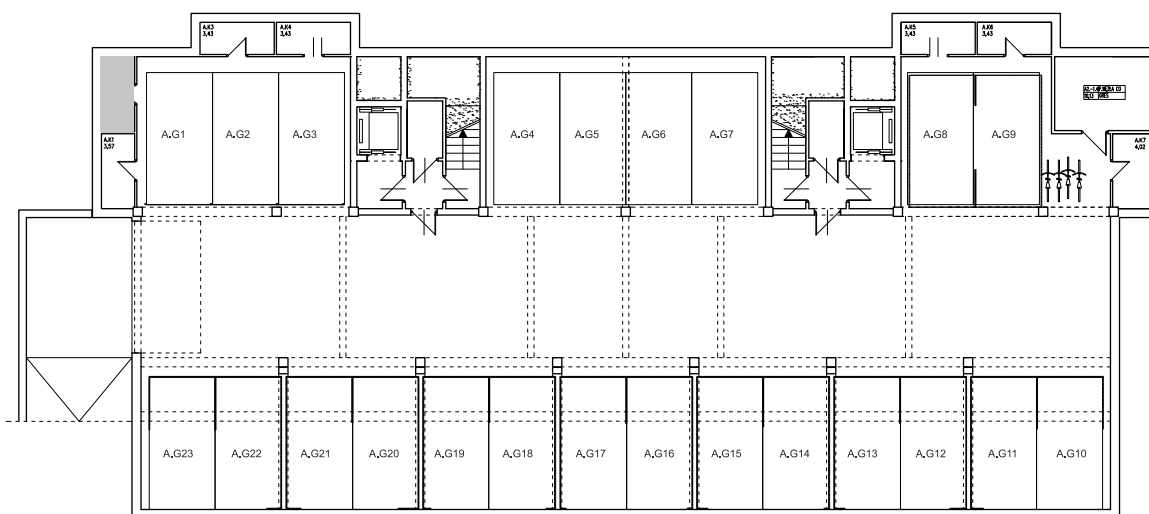

BUDYNEK \ WIELORODZIN  
GORZÓW WLKP. UL.KURATOWSKIEJ  
BUDYNEK "A"  
Komórka lokatorska A.K2

[www.mdbhome.pl](http://www.mdbhome.pl)

POWIERZCHNIA UŻYTKOWA 3,58 m<sup>2</sup>