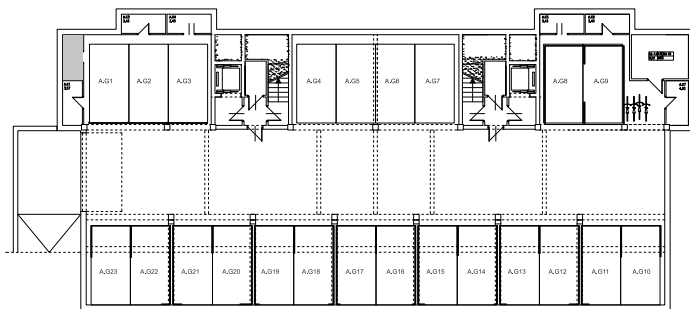

BUDYNEK \ WIELORODZIN  
GORZÓW WLKP. UL.KURATOWSKIEJ  
BUDYNEK "A"  
Komórka lokatorska A.K2

[www.mdbhome.pl](http://www.mdbhome.pl)

POWIERZCHNIA UŻYTKOWA 3,58 m<sup>2</sup>