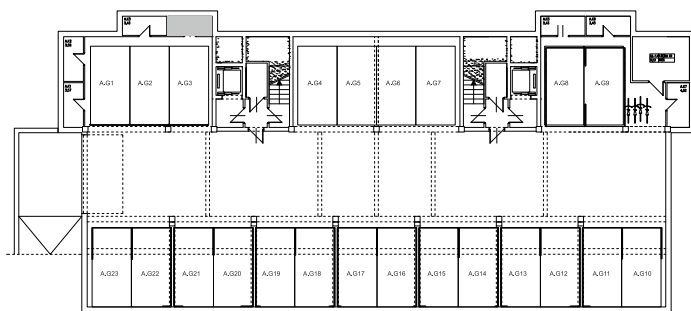

BUDYNEK \ WIELORODZIN
GORZÓW WLKP. UL.KURATOWSKIEJ
BUDYNEK "A"
Komórka lokatorska **A.K4**

www.mdbhome.pl

POWIERZCHNIA UŻYTKOWA **3,40 m²**