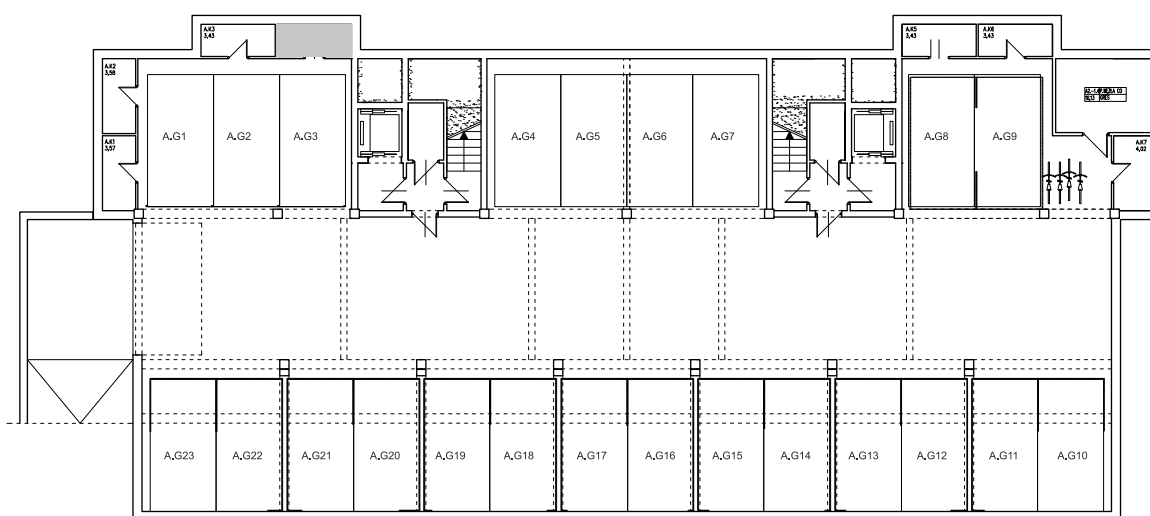

BUDYNEK \ WIELORODZIN
GORZÓW WLKP. UL.KURATOWSKIEJ
BUDYNEK "A"
Komórka lokatorska **A.K4**

www.mdbhome.pl

POWIERZCHNIA UŻYTKOWA **3,40 m²**