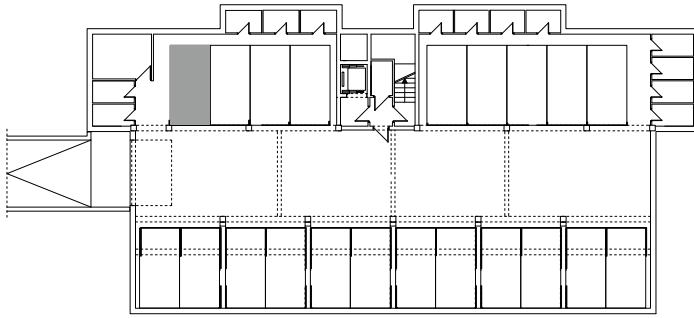

BUDYNEK \ WIELORODZIN
GORZÓW WLKP. UL. KURATOWSKIEJ
BUDYNEK "B"
Miejsce postojowe B.G1

www.mdbhome.pl

POWIERZCHNIA UŻYTKOWA 17,63m²