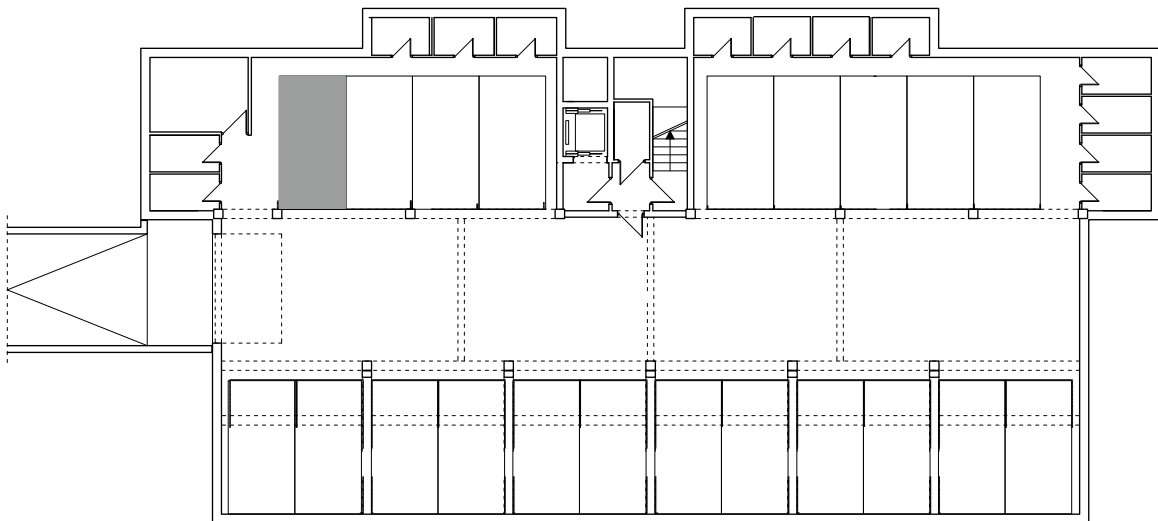

BUDYNEK \ WIELORODZIN
GORZÓW WLKP. UL. KURATOWSKIEJ
BUDYNEK "B"
Miejsce postojowe B.G1

www.mdbhome.pl

POWIERZCHNIA UŻYTKOWA 17,63m²