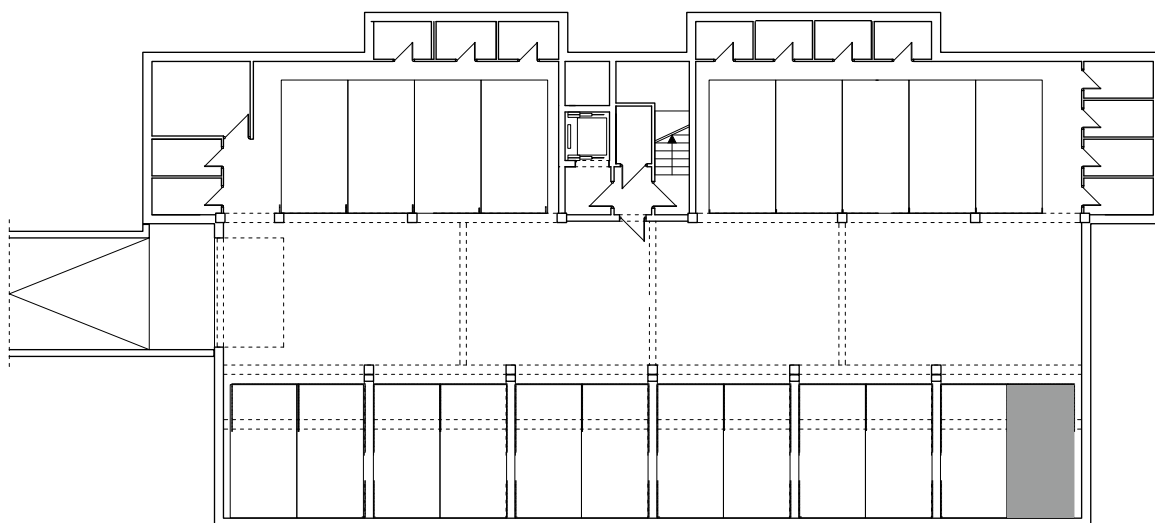

BUDYNEK \ WIELORODZIN
GORZÓW WLKP. UL. KURATOWSKIEJ
BUDYNEK "B"
Miejsce postojowe B.G10

www.mdbhome.pl

POWIERZCHNIA UŻYTKOWA 19,09m²