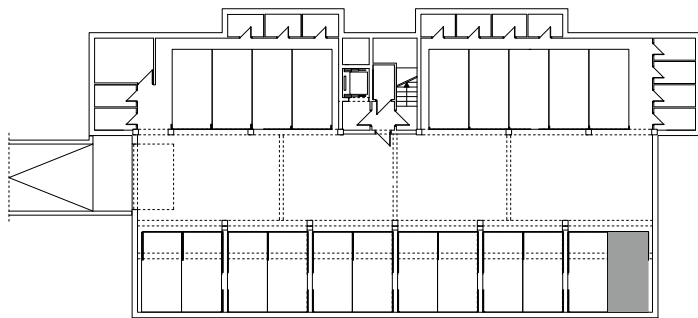

BUDYNEK \ WIELORODZIN
GORZÓW WLKP. UL. KURATOWSKIEJ
BUDYNEK "B"
Miejsce postojowe B.G10

www.mdbhome.pl

POWIERZCHNIA UŻYTKOWA 19,09m²