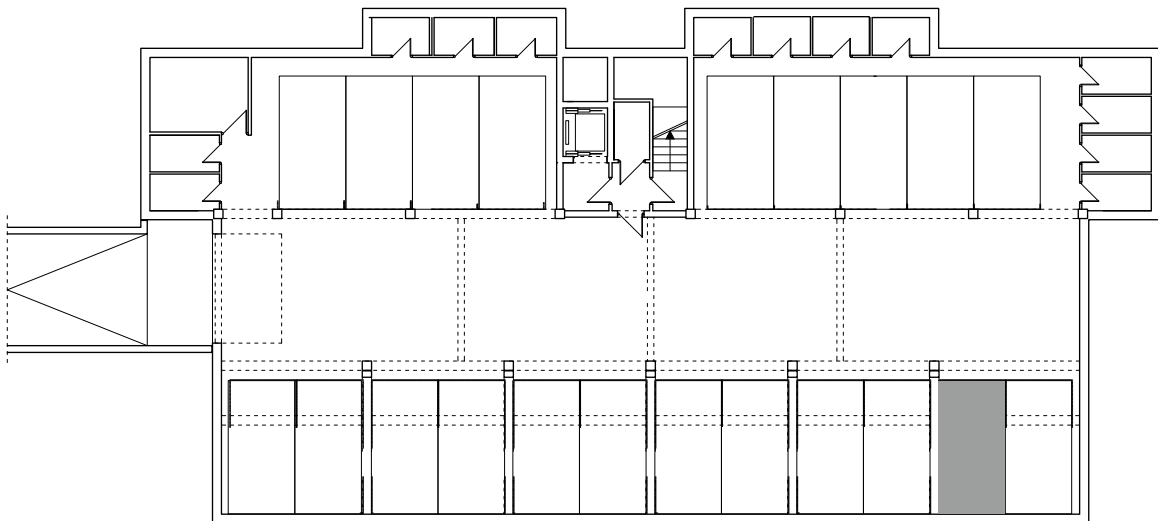

BUDYNEK \ WIELORODZIN
GORZÓW WLKP. UL. KURATOWSKIEJ
BUDYNEK "B"
Miejsce postojowe B.G11

www.mdbhome.pl

POWIERZCHNIA UŻYTKOWA 15,20m²