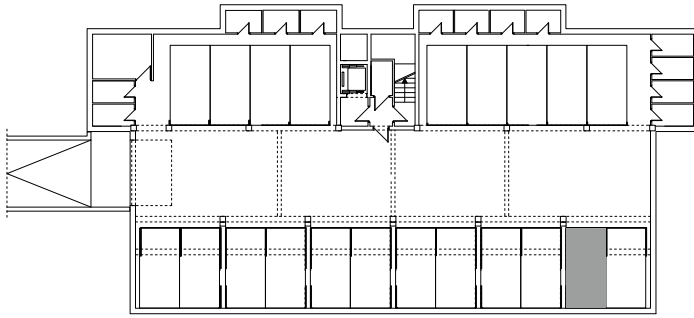

BUDYNEK \ WIELORODZIN
GORZÓW WLKP. UL. KURATOWSKIEJ
BUDYNEK "B"
Miejsce postojowe B.G11

www.mdbhome.pl

POWIERZCHNIA UŻYTKOWA 15,20m²