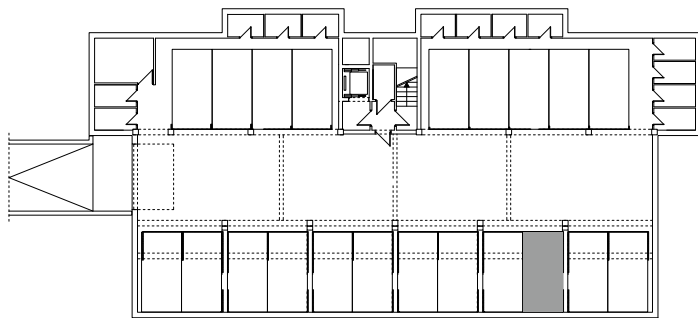

BUDYNEK \ WIELORODZIN
GORZÓW WLKP. UL. KURATOWSKIEJ
BUDYNEK "B"
Miejsce postojowe B.G12

www.mdbhome.pl

POWIERZCHNIA UŻYTKOWA 15,20 m²