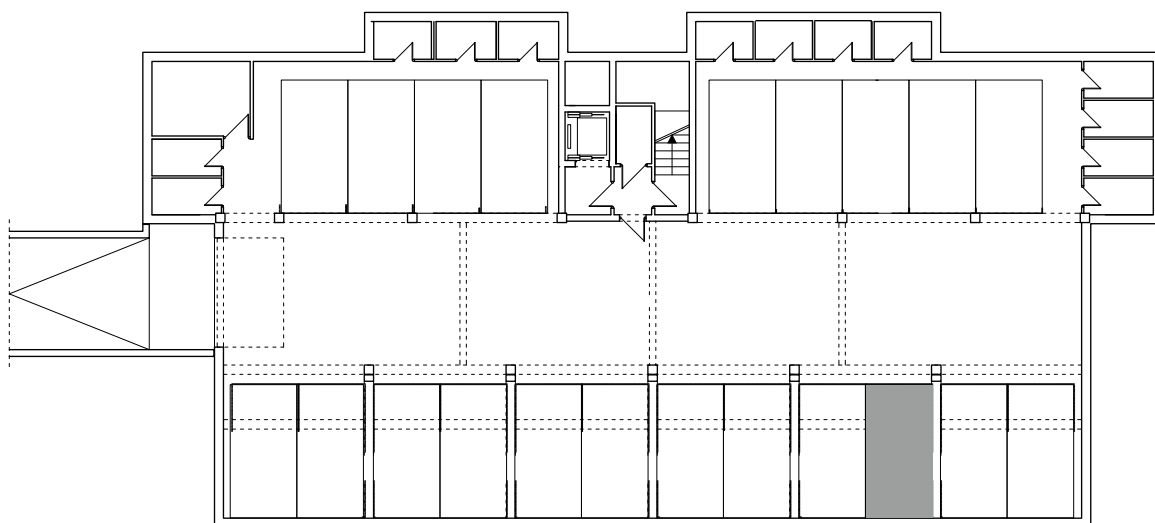

BUDYNEK \ WIELORODZIN
GORZÓW WLKP. UL. KURATOWSKIEJ
BUDYNEK "B"
Miejsce postojowe B.G12

www.mdbhome.pl

POWIERZCHNIA UŻYTKOWA 15,20 m²