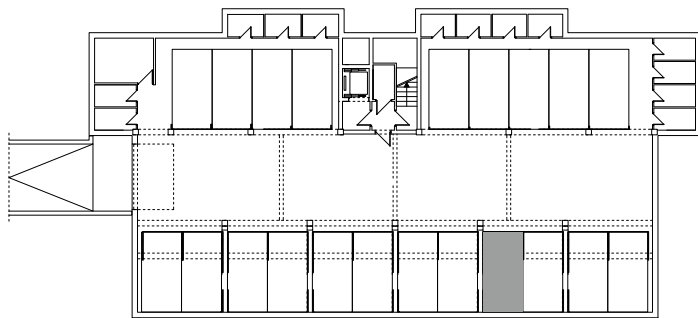

BUDYNEK \ WIELORODZIN
GORZÓW WLKP. UL. KURATOWSKIEJ
BUDYNEK "B"
Miejsce postojowe B.G13

www.mdbhome.pl

POWIERZCHNIA UŻYTKOWA 15,20m²