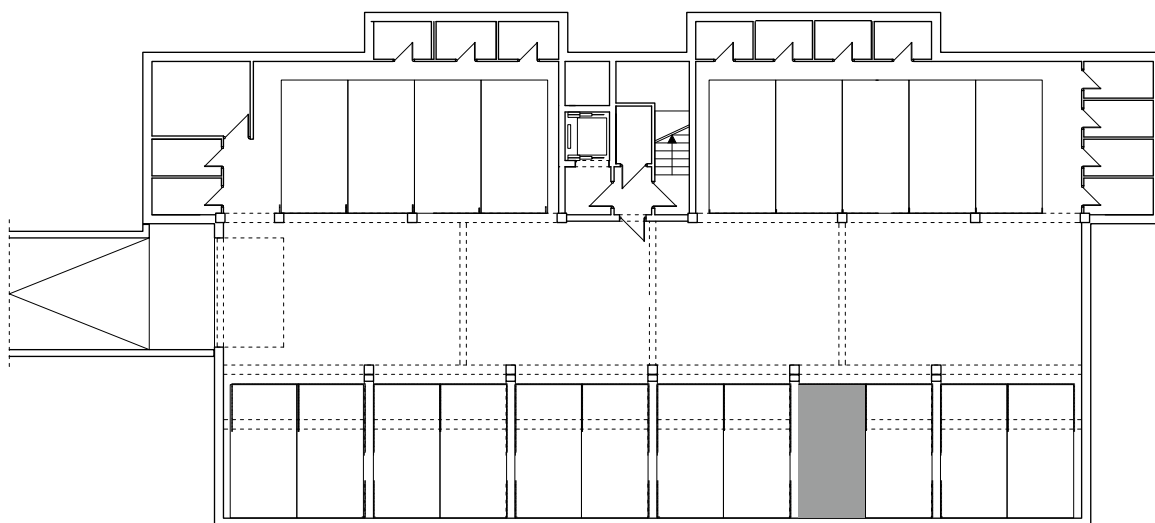

BUDYNEK \ WIELORODZIN
GORZÓW WLKP. UL. KURATOWSKIEJ
BUDYNEK "B"
Miejsce postojowe B.G13

www.mdbhome.pl

POWIERZCHNIA UŻYTKOWA 15,20m²