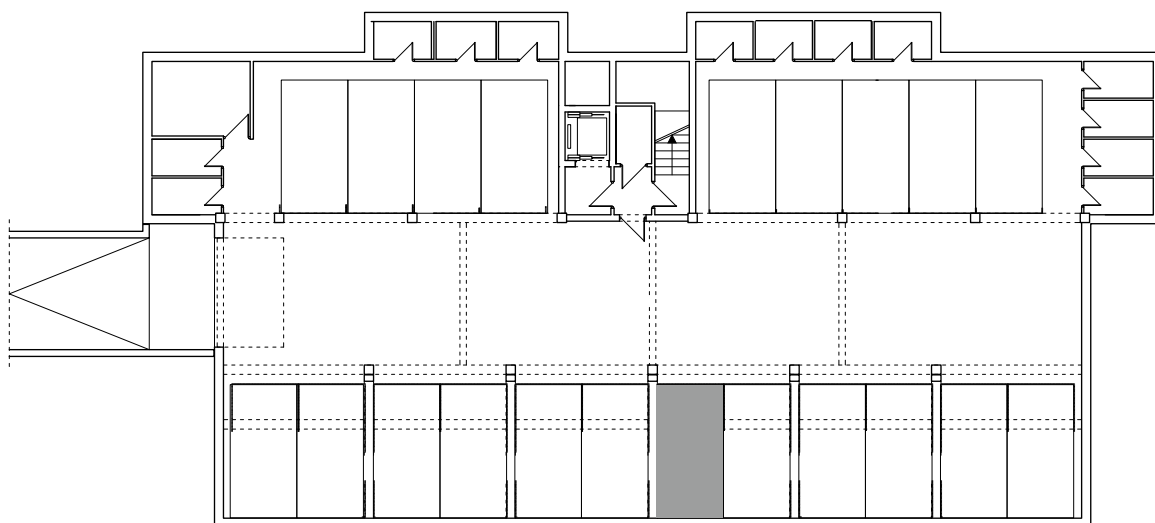

BUDYNEK \ WIELORODZIN
GORZÓW WLKP. UL. KURATOWSKIEJ
BUDYNEK "B"
Miejsce postojowe B.G15

www.mdbhome.pl

POWIERZCHNIA UŻYTKOWA 15,20 m²