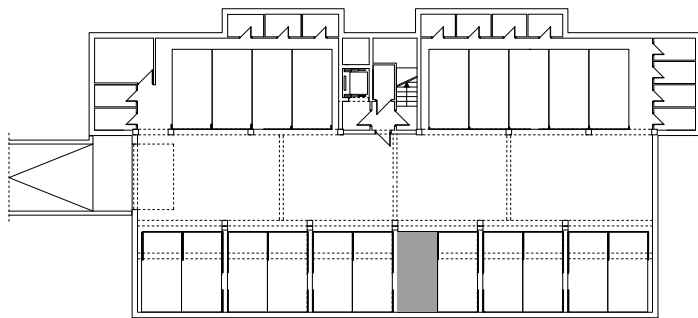

BUDYNEK \ WIELORODZIN
GORZÓW WLKP. UL. KURATOWSKIEJ
BUDYNEK "B"
Miejsce postojowe B.G15

www.mdbhome.pl

POWIERZCHNIA UŻYTKOWA 15,20 m²