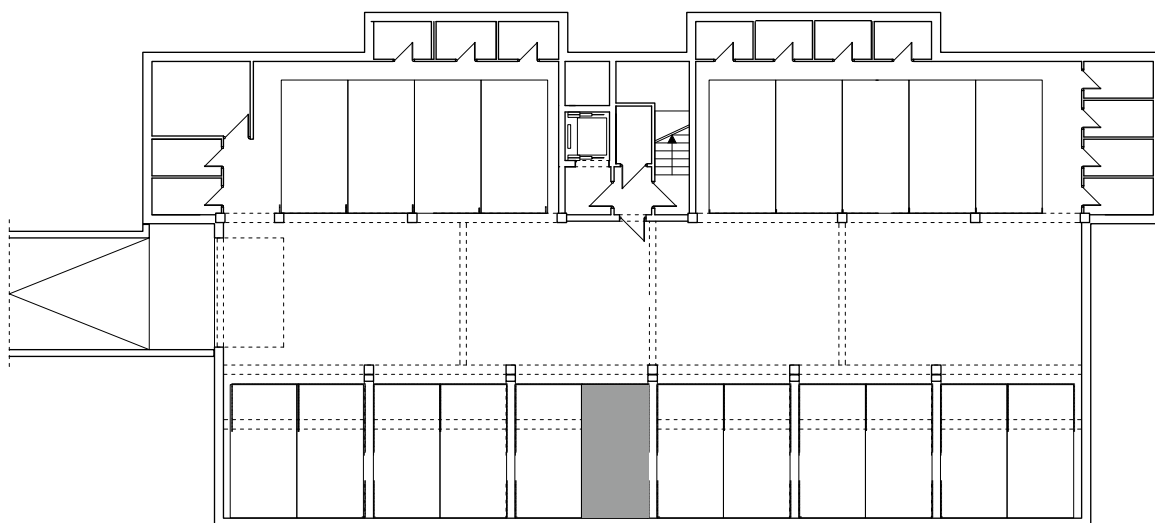

BUDYNEK \ WIELORODZIN
GORZÓW WLKP. UL. KURATOWSKIEJ
BUDYNEK "B"
Miejsce postojowe B.G16

www.mdbhome.pl

POWIERZCHNIA UŻYTKOWA 15,20 m²