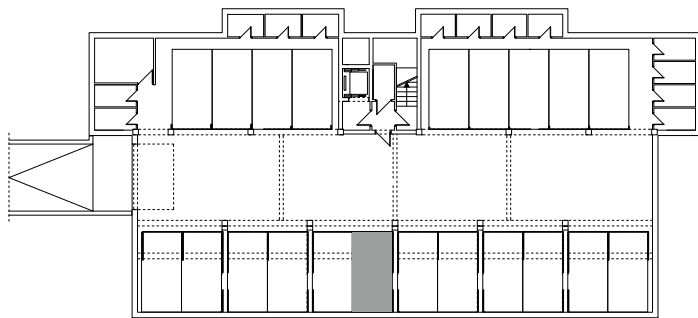

BUDYNEK \ WIELORODZIN
GORZÓW WLKP. UL. KURATOWSKIEJ
BUDYNEK "B"
Miejsce postojowe B.G16

www.mdbhome.pl

POWIERZCHNIA UŻYTKOWA 15,20 m²