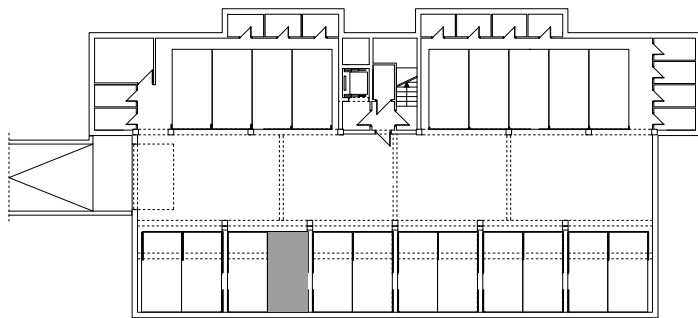

BUDYNEK \ WIELORODZIN
GORZÓW WLKP. UL. KURATOWSKIEJ
BUDYNEK "B"
Miejsce postojowe B.G18

www.mdbhome.pl

POWIERZCHNIA UŻYTKOWA 15,20 m²