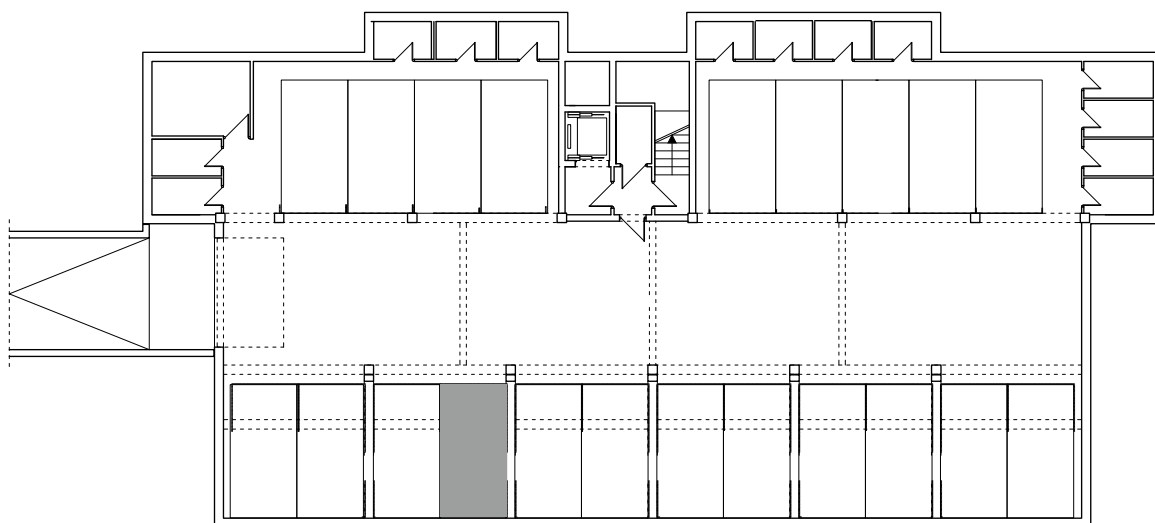

BUDYNEK \ WIELORODZIN
GORZÓW WLKP. UL. KURATOWSKIEJ
BUDYNEK "B"
Miejsce postojowe B.G18

www.mdbhome.pl

POWIERZCHNIA UŻYTKOWA 15,20 m²